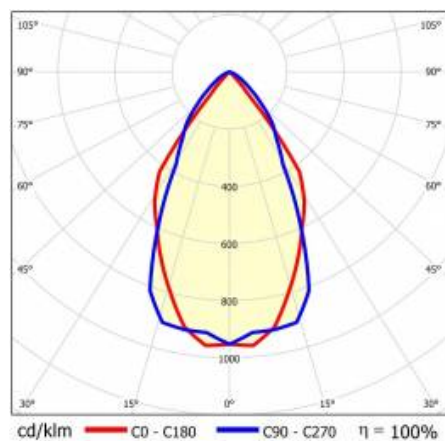

TABELA PARAMETRÓW TECHNICZNYCH

Indeks:	460876	Rodzaj klosza:	UGR
EAN:	5905963460876	Kolor klosza:	przezroczysty
Moc znamionowa oprawy [W]:	52	Optyka:	raster
Strumień świetlny oprawy [lm]:	6600	Materiał korpusu:	aluminium
Znamionowe napięcie zasilania [V]:	220 - 240	Kolor korpusu:	szary
Częstotliwość [Hz]:	50 - 60	Wymiary (W/S/G/Z) [mm]:	69/52/4083
Skuteczność świetlna oprawy [lm/W]:	127	Stopień szczelności:	IP44
Klasa energetyczna:	D	Odporność na uderzenia:	IK03
Klasa ochrony:	I	Waga netto [kg]:	7.760
Temperatura barwowa [K]:	4000	UGR (4H8H):	< 19
Wskaźnik oddawania barw (Ra):	>80	Bezpieczeństwo fotobiologiczne:	grupa ryzyka 1 (niskie ryzyko)
SDCM:	≤ 3	Gwarancja [lata]:	5
Żywotność LED L70B50 [h]:	120 000	Certyfikat CE:	232/2023
Żywotność LED L80B20 [h]:	75 000	Certyfikat ENEC:	PL BBJ/006/2022/M1
Żywotność LED L90B10 [h]:	36 000	Atest PZH:	B-BK-60112-0357/2023
Współczynnik mocy:	0.97	Instrukcja:	Pobierz PDF
Materiał klosza:	PC		

KRZYWA ŚWIATŁOŚCI