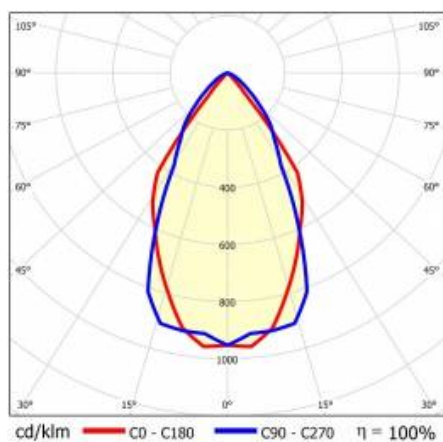

BARIS 52 LED Z 3943MM 6300LM 840 IP44 I KL. UGR ANODA (50W)

SZCZEGÓŁOWA KARTA PRODUKTU

TABELA PARAMETRÓW TECHNICZNYCH

Indeks:	460869	Materiał klosza:	PC
EAN:	5905963460869	Rodzaj klosza:	UGR
Moc znamionowa oprawy [W]:	50	Kolor klosza:	przeźroczysty
Strumień świetlny oprawy [lm]:	6300	Optyka:	raster
Znamionowe napięcie zasilania [V]:	220 - 240	Materiał korpusu:	aluminium
Częstotliwość [Hz]:	50 - 60	Kolor korpusu:	szary
Skuteczność świetlna oprawy [lm/W]:	126	Wymiary (W/S/G/Z) [mm]:	69/52/3943
Klasa energetyczna:	D	Stopień szczelności:	IP44
Klasa ochrony:	I	Odporność na uderzenia:	IK03
Temperatura barwowa [K]:	4000	Waga netto [kg]:	7.490
Wskaźnik oddawania barw (Ra):	>80	UGR (4H8H):	< 19
SDCM:	≤ 3	Certyfikat CE:	232/2023
Żywotność LED L70B50 [h]:	120 000	Certyfikat ENEC:	PL BBJ/006/2022/M1
Żywotność LED L80B20 [h]:	75 000	Gwarancja [lata]:	5
Żywotność LED L90B10 [h]:	36 000	Instrukcja:	Pobierz PDF
Współczynnik mocy:	0.97		

KRZYWA ŚWIATŁOŚCI