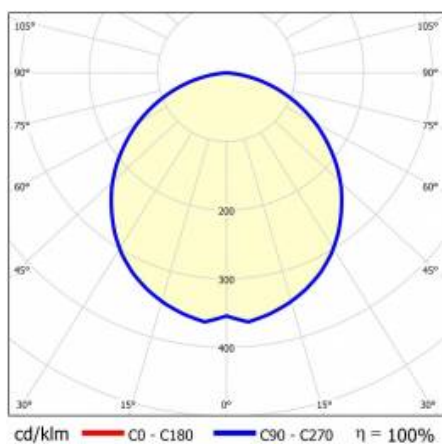

BARIS 52 LED Z 3803MM 6600LM 840 IP44 I KL. PLX ANODA (57W)

SZCZEGÓŁOWA KARTA PRODUKTU

TABELA PARAMETRÓW TECHNICZNYCH

Indeks:	460197	Materiał klosza:	PC
EAN:	5905963460197	Rodzaj klosza:	OPAL
Moc znamionowa oprawy [W]:	57	Kolor klosza:	mleczny
Strumień świetlny oprawy [lm]:	6600	Materiał korpusu:	aluminium
Znamionowe napięcie zasilania [V]:	220 - 240	Kolor korpusu:	szary
Częstotliwość [Hz]:	50 - 60	Wymiary (W/S/G/Z) [mm]:	69/52/3803
Skuteczność świetlna oprawy [lm/W]:	116	Stopień szczelności:	IP44
Klasa energetyczna:	D	Odporność na uderzenia:	IK03
Klasa ochrony:	I	Waga netto [kg]:	5.700
Temperatura barwowa [K]:	4000	Bezpieczeństwo fotobiologiczne:	grupa ryzyka 1 (niskie ryzyko)
Wskaźnik oddawania barw (Ra):	>80	Gwarancja [lata]:	5
SDCM:	≤ 3	Certyfikat CE:	231/2023
Żywotność LED L70B50 [h]:	120 000	Certyfikat ENEC:	PL BBJ/006/2022/M1
Żywotność LED L80B20 [h]:	75 000	Atest PZH:	B-BK-60112-0357/2023
Żywotność LED L90B10 [h]:	36 000	Instrukcja:	Pobierz PDF
Współczynnik mocy:	0.97		

KRZYWA ŚWIATŁOŚCI