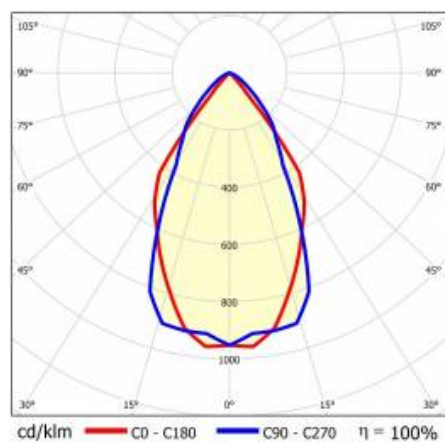

BARIS 52 LED Z 3803MM 6000LM 840 IP44 I KL. UGR ANODA (48W)

SZCZEGÓŁOWA KARTA PRODUKTU

TABELA PARAMETRÓW TECHNICZNYCH

Indeks:	460852	Materiał klosza:	PC
EAN:	5905963460852	Rodzaj klosza:	UGR
Moc znamionowa oprawy [W]:	48	Kolor klosza:	przeźroczysty
Strumień świetlny oprawy [lm]:	6000	Optyka:	raster
Znamionowe napięcie zasilania [V]:	220 - 240	Materiał korpusu:	aluminium
Częstotliwość [Hz]:	50 - 60	Kolor korpusu:	szary
Skuteczność świetlna oprawy [lm/W]:	125	Wymiary (W/S/G/Z) [mm]:	69/52/3803
Klasa energetyczna:	D	Stopień szczelności:	IP44
Klasa ochrony:	I	Odporność na uderzenia:	IK03
Temperatura barwowa [K]:	4000	Waga netto [kg]:	7.230
Wskaźnik oddawania barw (Ra):	>80	UGR (4H8H):	< 19
SDCM:	≤ 3	Certyfikat CE:	232/2023
Żywotność LED L70B50 [h]:	120 000	Certyfikat ENEC:	PL BBJ/006/2022/M1
Żywotność LED L80B20 [h]:	75 000	Gwarancja [lata]:	5
Żywotność LED L90B10 [h]:	36 000	Instrukcja:	Pobierz PDF
Współczynnik mocy:	0.97		

KRZYWA ŚWIATŁOŚCI