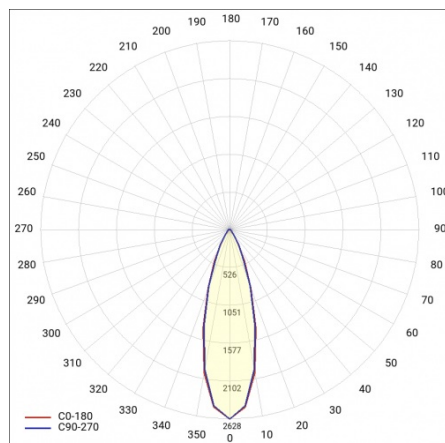

BARIS 52 LED Z 3523MM 6000LM 840 IP44 I KL. PLX ANODA (51W)

SZCZEGÓŁOWA KARTA PRODUKTU

TABELA PARAMETRÓW TECHNICZNYCH

Indeks:	460173	Materiał klosza:	PC
Moc znamionowa oprawy [W]:	51	Kolor korpusu:	szary
EAN:	5905963460173	Kolor klosza:	mleczny
Temperatura barwowa [K]:	4000	Materiał korpusu:	aluminium
Strumień świetlny oprawy [lm]:	6000	Wymiary (W/S/G/Z) [mm]:	69/52/3523
Rodzaj klosza:	OPAL	Stopień szczelności:	IP44
Znamionowe napięcie zasilania [V]:	220 - 240	Sposób montażu:	zwieszany
Częstotliwość [Hz]:	50 - 60	Odporność na uderzenia:	IK03
Skuteczność świetlna oprawy [lm/W]:	118	Waga netto [kg]:	5.280
Klasa energetyczna:	D	Bezpieczeństwo fotobiologiczne:	grupa ryzyka 1 (niskie ryzyko)
Klasa ochrony:	I	Gwarancja [lata]:	5
Wskaźnik oddawania barw (Ra):	>80	Certyfikat CE:	231/2023
SDCM:	≤ 3	Certyfikat ENEC:	PL BBJ/006/2022/M1
Żywotność LED L70B50 [h]:	120 000	Atest PZH:	B-BK-60112-0357/2023
Żywotność LED L80B20 [h]:	75 000	Instrukcja:	Pobierz PDF
Żywotność LED L90B10 [h]:	36 000	Plik LDT:	Pobierz
Współczynnik mocy:	0.97		

KRZYWA ŚWIATŁOŚCI