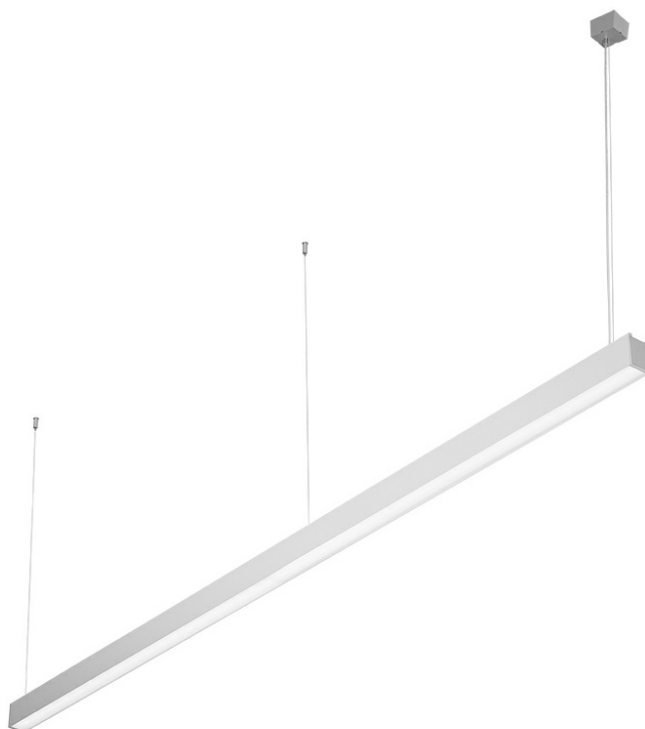

BARIS 52 LED Z 3523MM 6000LM 840 IP44 I KL. PLX ANODA (51W)

SZCZEGÓŁOWA KARTA PRODUKTU

PARAMETRY TECHNICZNE

Indeks:	460173
Moc znamionowa oprawy [W]*:	51
Strumień świetlny oprawy [lm]*:	6000
Temperatura barwowa [K]:	4000
Stopień szczelności:	IP44
Klasa energetyczna:	D
Materiał korpusu:	aluminium
Kolor korpusu:	szary
Materiał klosza:	PC

CHARAKTERYSTYKA

Zwieszana lub natynkowa lampa oświetleniowa o klasycznych proporcjach i nowoczesnym wzornictwie. Konstrukcja lampy pozwala na tworzenie linii o długości do 6 metrów bez łączeń profilu oraz do 25 metrów bez łączeń klosza. Łączniki proste oraz świecące załamania w kształcie litery L, T, X, V pozwalają na tworzenie praktycznie nieograniczonych ciągów prostych, figur i wzorów. Korpus lampy wykonany został z anodowanego profilu aluminiowego w kolorze szarym lub profilu aluminiowego malowanego na kolor biały lub czarny (inne kolory dostępne na zapytanie). Układ optyczny w formie klosza pryzmatycznego (PRM); dedykowanej, elastycznej przesłony opalizowanej równomiernie rozświetlającej lampę lub z rastrem spełniającym rygorystyczne wymogi w kwestii oślenia UGR<19. Modułowość i rozbieralność lampy pozwalają na wymianę elementów elektronicznych, takich jak pasek LED, zasilacz oraz wymianę klosza. Profil lampy został dostosowany do współpracy z inteligentnymi modułami IOT, co dodatkowo pozwoli zoptymalizować poziom i ilość dostarczanego przez nią światła, a także do wersji direct/indirect pozwalającej część światła skierować w górę, doświetlając sufit.