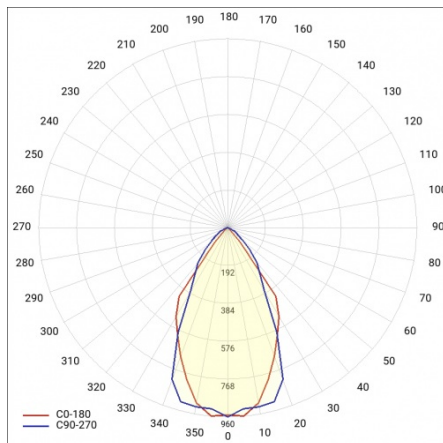

BARIS 52 LED Z 3523MM 5600LM 840 IP44 I KL. UGR ANODA (44W)

SZCZEGÓŁOWA KARTA PRODUKTU

TABELA PARAMETRÓW TECHNICZNYCH

Indeks:	460838	Kolor korpusu:	szary
Moc znamionowa oprawy [W]:	44	Kolor klosza:	przezroczysty
EAN:	5905963460838	Optyka:	raster
Temperatura barwowa [K]:	4000	Materiał korpusu:	aluminium
Strumień świetlny oprawy [lm]:	5600	Wymiary (W/S/G/Z) [mm]:	69/52/3523
Rodzaj klosza:	UGR	Stopień szczelności:	IP44
Znamionowe napięcie zasilania [V]:	220 - 240	Sposób montażu:	zwieszany
Częstotliwość [Hz]:	50 - 60	Odporność na uderzenia:	IK03
Skuteczność świetlna oprawy [lm/W]:	127	Waga netto [kg]:	6.690
Klasa energetyczna:	D	UGR (4H8H):	< 19
Klasa ochrony:	I	Bezpieczeństwo fotobiologiczne:	grupa ryzyka 1 (niskie ryzyko)
Wskaźnik oddawania barw (Ra):	>80	Gwarancja [lata]:	5
SDCM:	≤ 3	Certyfikat CE:	232/2023
Żywotność LED L70B50 [h]:	120 000	Certyfikat ENEC:	PL BBJ/006/2022/M1
Żywotność LED L80B20 [h]:	75 000	Atest PZH:	B-BK-60112-0357/2023
Żywotność LED L90B10 [h]:	36 000	Instrukcja:	Pobierz PDF
Współczynnik mocy:	0.97	Plik LDT:	Pobierz
Materiał klosza:	PC		

KRZYWA ŚWIATŁOŚCI