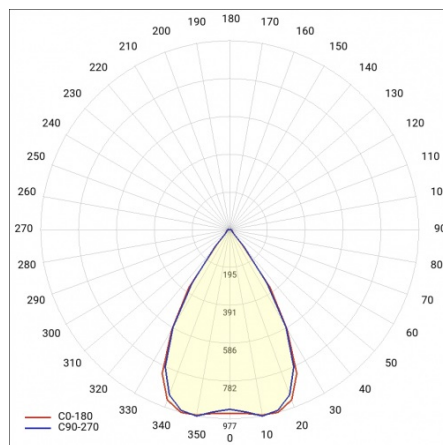

BARIS 52 LED Z 3383MM 5700LM 840 IP44 I KL. PLX ANODA (48W)

SZCZEGÓŁOWA KARTA PRODUKTU

TABELA PARAMETRÓW TECHNICZNYCH

Indeks:	460166	Materiał klosza:	PC
Moc znamionowa oprawy [W]:	48	Kolor korpusu:	szary
EAN:	5905963460166	Kolor klosza:	mleczny
Temperatura barwowa [K]:	4000	Materiał korpusu:	aluminium
Strumień świetlny oprawy [lm]:	5700	Wymiary (W/S/G/Z) [mm]:	69/52/3383
Rodzaj klosza:	OPAL	Stopień szczelności:	IP44
Znamionowe napięcie zasilania [V]:	220 - 240	Sposób montażu:	zwieszany
Częstotliwość [Hz]:	50 - 60	Odporność na uderzenia:	IK03
Skuteczność świetlna oprawy [lm/W]:	119	Waga netto [kg]:	5.070
Klasa energetyczna:	D	Bezpieczeństwo fotobiologiczne:	grupa ryzyka 1 (niskie ryzyko)
Klasa ochrony:	I	Gwarancja [lata]:	5
Wskaźnik oddawania barw (Ra):	>80	Certyfikat CE:	231/2023
SDCM:	≤ 3	Certyfikat ENEC:	PL BBJ/006/2022/M1
Żywotność LED L70B50 [h]:	120 000	Atest PZH:	B-BK-60112-0357/2023
Żywotność LED L80B20 [h]:	75 000	Instrukcja:	Pobierz PDF
Żywotność LED L90B10 [h]:	36 000	Plik LDT:	Pobierz
Współczynnik mocy:	0.97		

KRZYWA ŚWIATŁOŚCI