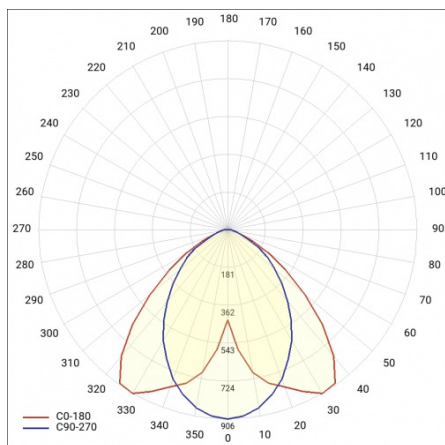

BARIS 52 LED Z 3243MM 5600LM 840 IP44 I KL. PLX ANODA (47W)

SZCZEGÓŁOWA KARTA PRODUKTU

TABELA PARAMETRÓW TECHNICZNYCH

Indeks:	460159	Materiał klosza:	PC
Moc znamionowa oprawy [W]:	47	Kolor korpusu:	szary
EAN:	5905963460159	Kolor klosza:	mleczny
Temperatura barwowa [K]:	4000	Materiał korpusu:	aluminium
Strumień świetlny oprawy [lm]:	5600	Wymiary (W/S/G/Z) [mm]:	69/52/3243
Rodzaj klosza:	OPAL	Stopień szczelności:	IP44
Znamionowe napięcie zasilania [V]:	220 - 240	Sposób montażu:	zwieszany
Częstotliwość [Hz]:	50 - 60	Odporność na uderzenia:	IK03
Skuteczność świetlna oprawy [lm/W]:	119	Waga netto [kg]:	4.860
Klasa energetyczna:	D	Bezpieczeństwo fotobiologiczne:	grupa ryzyka 1 (niskie ryzyko)
Klasa ochrony:	I	Gwarancja [lata]:	5
Wskaźnik oddawania barw (Ra):	>80	Certyfikat CE:	231/2023
SDCM:	≤ 3	Certyfikat ENEC:	PL BBJ/006/2022/M1
Żywotność LED L70B50 [h]:	120 000	Atest PZH:	B-BK-60112-0357/2023
Żywotność LED L80B20 [h]:	75 000	Instrukcja:	Pobierz PDF
Żywotność LED L90B10 [h]:	36 000	Plik LDT:	Pobierz
Współczynnik mocy:	0.97		

KRZYWA ŚWIATŁOŚCI