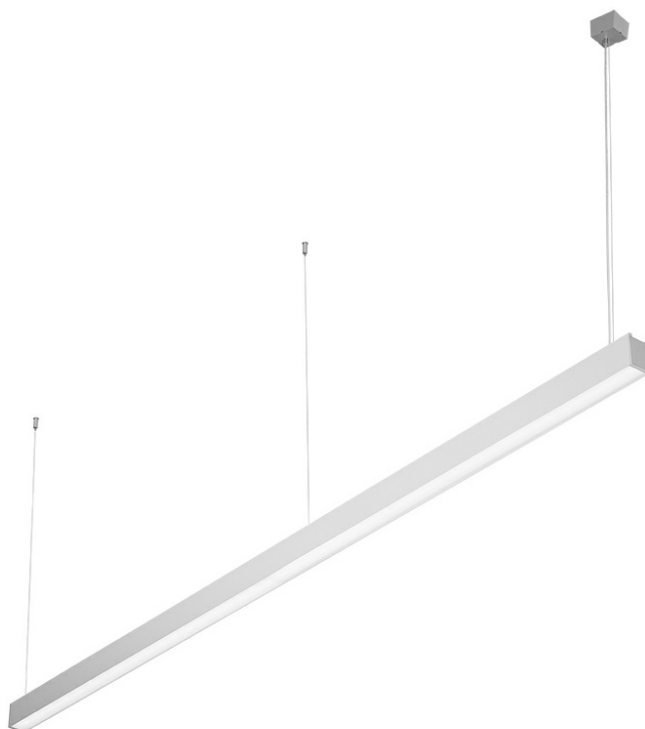

BARIS 52 LED Z 3103MM 5000LM 840 IP44 I KL. UGR ANODA (40W)

SZCZEGÓŁOWA KARTA PRODUKTU

PARAMETRY TECHNICZNE

Indeks:	460807
Moc znamionowa oprawy [W]*:	40
Strumień świetlny oprawy [lm]*:	5000
Temperatura barwowa [K]:	4000
Stopień szczelności:	IP44
Klasa energetyczna:	D
Materiał korpusu:	aluminium
Kolor korpusu:	szary
Materiał klosza:	PC

CHARAKTERYSTYKA

Zwieszana lub natynkowa lampa oświetleniowa o klasycznych proporcjach i nowoczesnym wzornictwie. Konstrukcja lampy pozwala na tworzenie linii o długości do 6 metrów bez łączeń profilu oraz do 25 metrów bez łączeń klosza. Łączniki proste oraz świecące załamania w kształcie litery L, T, X, V pozwalają na tworzenie praktycznie nieograniczonych ciągów prostych, figur i wzorów. Korpus lampy wykonany został z anodowanego profilu aluminiowego w kolorze szarym lub profilu aluminiowego malowanego na kolor biały lub czarny (inne kolory dostępne na zapytanie). Układ optyczny w formie klosza pryzmatycznego (PRM); dedykowanej, elastycznej przesłony opalizowanej równomiernie rozświetlającej lampę lub z rastrem spełniającym rygorystyczne wymogi w kwestii oświetlenia UGR<19. Modułowość i rozbierność lampy pozwalają na wymianę elementów elektronicznych, takich jak pasek LED, zasilacz oraz wymianę klosza. Profil lampy został dostosowany do współpracy z inteligentnymi modułami IOT, co dodatkowo pozwoli zoptymalizować poziom i ilość dostarczanego przez nią światła, a także do wersji direct/indirect pozwalającej część światła skierować w górę, doświetlając sufit.