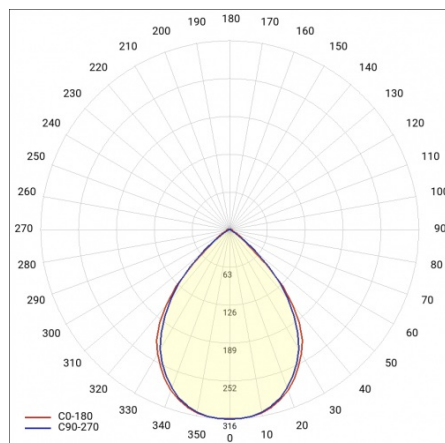

BARIS 52 LED Z 2823MM 4800LM 840 IP44 I KL. PLX ANODA (42W)

SZCZEGÓŁOWA KARTA PRODUKTU

TABELA PARAMETRÓW TECHNICZNYCH

Indeks:	460128	Materiał klosza:	PC
Moc znamionowa oprawy [W]:	42	Kolor korpusu:	szary
EAN:	5905963460128	Kolor klosza:	mleczny
Temperatura barwowa [K]:	4000	Materiał korpusu:	aluminium
Strumień świetlny oprawy [lm]:	4800	Wymiary (W/S/G/Z) [mm]:	69/52/2823
Rodzaj klosza:	OPAL	Stopień szczelności:	IP44
Znamionowe napięcie zasilania [V]:	220 - 240	Sposób montażu:	zwieszany
Częstotliwość [Hz]:	50 - 60	Odporność na uderzenia:	IK03
Skuteczność świetlna oprawy [lm/W]:	115	Waga netto [kg]:	4.230
Klasa energetyczna:	E	Bezpieczeństwo fotobiologiczne:	grupa ryzyka 1 (niskie ryzyko)
Klasa ochrony:	I	Gwarancja [lata]:	5
Wskaźnik oddawania barw (Ra):	>80	Certyfikat CE:	231/2023
SDCM:	≤ 3	Certyfikat ENEC:	PL BBJ/006/2022/M1
Żywotność LED L70B50 [h]:	120 000	Atest PZH:	B-BK-60112-0357/2023
Żywotność LED L80B20 [h]:	75 000	Instrukcja:	Pobierz PDF
Żywotność LED L90B10 [h]:	36 000	Plik LDT:	Pobierz
Współczynnik mocy:	0.97		

KRZYWA ŚWIATŁOŚCI