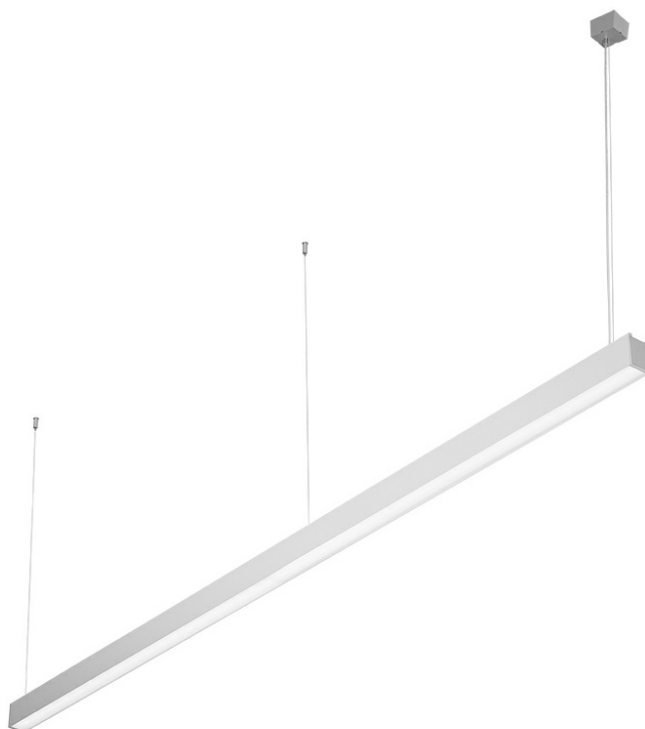

BARIS 52 LED Z 2823MM 4800LM 840 IP44 I KL. PLX ANODA (42W)

SZCZEGÓŁOWA KARTA PRODUKTU

PARAMETRY TECHNICZNE

Indeks:	460128
Moc znamionowa oprawy [W]*:	42
Strumień świetlny oprawy [lm]*:	4800
Temperatura barwowa [K]:	4000
Stopień szczelności:	IP44
Klasa energetyczna:	E
Materiał korpusu:	aluminium
Kolor korpusu:	szary
Materiał klosza:	PC

CHARAKTERYSTYKA

Zwieszana lub natynkowa lampa oświetleniowa o klasycznych proporcjach i nowoczesnym wzornictwie. Konstrukcja lampy pozwala na tworzenie linii o długości do 6 metrów bez łączeń profilu oraz do 25 metrów bez łączeń klosza. Łączniki proste oraz świecące załamania w kształcie litery L, T, X, V pozwalają na tworzenie praktycznie nieograniczonych ciągów prostych, figur i wzorów. Korpus lampy wykonany został z anodowanego profilu aluminiowego w kolorze szarym lub profilu aluminiowego malowanego na kolor biały lub czarny (inne kolory dostępne na zapytanie). Układ optyczny w formie klosza pryzmatycznego (PRM); dedykowanej, elastycznej przesłony opalizowanej równomiernie rozświetlającej lampę lub z rastrem spełniającym rygorystyczne wymogi w kwestii oślenia UGR<19. Modułowość i rozbieralność lampy pozwalają na wymianę elementów elektronicznych, takich jak pasek LED, zasilacz oraz wymianę klosza. Profil lampy został dostosowany do współpracy z inteligentnymi modułami IOT, co dodatkowo pozwoli zoptymalizować poziom i ilość dostarczanego przez nią światła, a także do wersji direct/indirect pozwalającej część światła skierować w górę, doświetlając sufit.