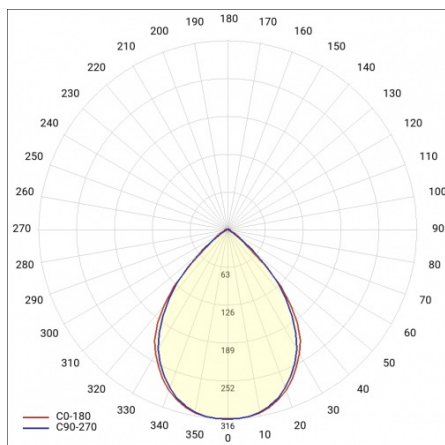

BARIS 52 LED Z 2823MM 4800LM 840 IP44 I KL. PLX ANODA (42W)

SZCZEGÓŁOWA KARTA PRODUKTU

TABELA PARAMETRÓW TECHNICZNYCH

Indeks:	460128	Materiał klosza:	PC
Moc znamionowa oprawy [W]:	42	Kolor korpusu:	szary
EAN:	5905963460128	Kolor klosza:	mleczny
Temperatura barwowa [K]:	4000	Materiał korpusu:	aluminium
Strumień świetlny oprawy [lm]:	4800	Wymiary (W/S/G/Z) [mm]:	69/52/2823
Rodzaj klosza:	OPAL	Stopień szczelności:	IP44
Znamionowe napięcie zasilania [V]:	220 - 240	Sposób montażu:	zwieszany
Częstotliwość [Hz]:	50 - 60	Odporność na uderzenia:	IK03
Skuteczność świetlna oprawy [lm/W]:	115	Waga netto [kg]:	4.230
Klasa energetyczna:	E	Bezpieczeństwo fotobiologiczne:	grupa ryzyka 1 (niskie ryzyko)
Klasa ochrony:	I	Gwarancja [lata]:	5
Wskaźnik oddawania barw (Ra):	>80	Certyfikat CE:	231/2023
SDCM:	≤ 3	Certyfikat ENEC:	PL BBJ/006/2022/M1
Żywotność LED L70B50 [h]:	120 000	Atest PZH:	B-BK-60112-0357/2023
Żywotność LED L80B20 [h]:	75 000	Instrukcja:	Pobierz PDF
Żywotność LED L90B10 [h]:	36 000	Plik LDT:	Pobierz
Współczynnik mocy:	0.97		

KRZYWA ŚWIATŁOŚCI