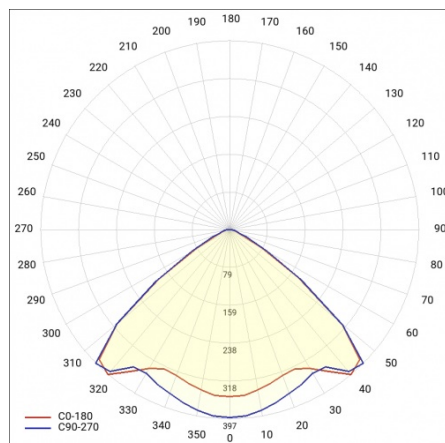

BARIS 52 LED Z 2683MM 4600LM 840 IP44 I KL. PLX ANODA (39W)

SZCZEGÓŁOWA KARTA PRODUKTU

TABELA PARAMETRÓW TECHNICZNYCH

Indeks:	460111	Materiał klosza:	PC
Moc znamionowa oprawy [W]:	39	Kolor korpusu:	szary
EAN:	5905963460111	Kolor klosza:	mleczny
Temperatura barwowa [K]:	4000	Materiał korpusu:	aluminium
Strumień świetlny oprawy [lm]:	4600	Wymiary (W/S/G/Z) [mm]:	69/52/2683
Rodzaj klosza:	OPAL	Stopień szczelności:	IP44
Znamionowe napięcie zasilania [V]:	220 - 240	Sposób montażu:	zwieszany
Częstotliwość [Hz]:	50 - 60	Odporność na uderzenia:	IK03
Skuteczność świetlna oprawy [lm/W]:	118	Waga netto [kg]:	4.020
Klasa energetyczna:	D	Bezpieczeństwo fotobiologiczne:	grupa ryzyka 1 (niskie ryzyko)
Klasa ochrony:	I	Gwarancja [lata]:	5
Wskaźnik oddawania barw (Ra):	>80	Certyfikat CE:	231/2023
SDCM:	≤ 3	Certyfikat ENEC:	PL BBJ/006/2022/M1
Żywotność LED L70B50 [h]:	120 000	Atest PZH:	B-BK-60112-0357/2023
Żywotność LED L80B20 [h]:	75 000	Instrukcja:	Pobierz PDF
Żywotność LED L90B10 [h]:	36 000	Plik LDT:	Pobierz
Współczynnik mocy:	0.97		

KRZYWA ŚWIATŁOŚCI