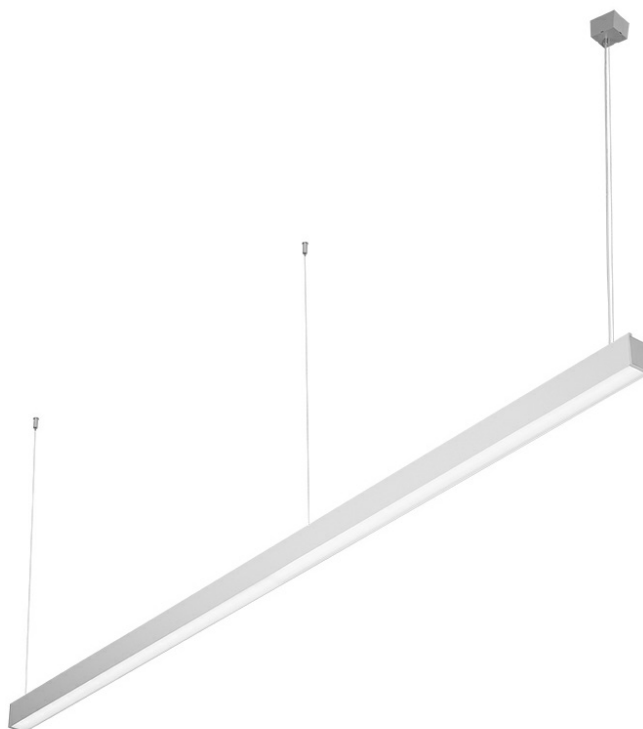

BARIS 52 LED Z 2543MM 4000LM 840 IP44 I KL. UGR ANODA (32W)

SZCZEGÓŁOWA KARTA PRODUKTU

PARAMETRY TECHNICZNE

Indeks:	460760
Moc znamionowa oprawy [W]*:	32
Strumień świetlny oprawy [lm]*:	4000
Temperatura barwowa [K]:	4000
Stopień szczelności:	IP44
Klasa energetyczna:	D
Materiał korpusu:	aluminium
Kolor korpusu:	szary
Materiał klosza:	PC

CHARAKTERYSTYKA

Zwieszana lub natynkowa lampa oświetleniowa o klasycznych proporcjach i nowoczesnym wzornictwie. Konstrukcja lampy pozwala na tworzenie linii o długości do 6 metrów bez łączeń profilu oraz do 25 metrów bez łączeń klosza. Łączniki proste oraz świecące załamania w kształcie litery L, T, X, V pozwalają na tworzenie praktycznie nieograniczonych ciągów prostych, figur i wzorów. Korpus lampy wykonany został z anodowanego profilu aluminiowego w kolorze szarym lub profilu aluminiowego malowanego na kolor biały lub czarny (inne kolory dostępne na zapytanie). Układ optyczny w formie klosza pryzmatycznego (PRM); dedykowanej, elastycznej przesłony opalizowanej równomiernie rozświetlającej lampę lub z rastrem spełniającym rygorystyczne wymogi w kwestii oświetlenia UGR<19. Modułowość i rozbiorność lampy pozwalają na wymianę elementów elektronicznych, takich jak pasek LED, zasilacz oraz wymianę klosza. Profil lampy został dostosowany do współpracy z inteligentnymi modułami IOT, co dodatkowo pozwoli zoptymalizować poziom i ilość dostarczanego przez nią światła, a także do wersji direct/indirect pozwalającej część światła skierować w górę, doświetlając sufit.