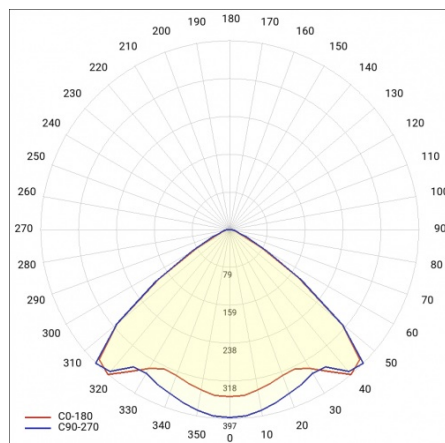

BARIS 52 LED Z 2403MM 4100LM 840 IP44 I KL. PLX ANODA (35W)

SZCZEGÓŁOWA KARTA PRODUKTU

TABELA PARAMETRÓW TECHNICZNYCH

Indeks:	460098	Materiał klosza:	PC
Moc znamionowa oprawy [W]:	35	Kolor korpusu:	szary
EAN:	5905963460098	Kolor klosza:	mleczny
Temperatura barwowa [K]:	4000	Materiał korpusu:	aluminium
Strumień świetlny oprawy [lm]:	4100	Wymiary (W/S/G/Z) [mm]:	69/52/2403
Rodzaj klosza:	OPAL	Stopień szczelności:	IP44
Znamionowe napięcie zasilania [V]:	220 - 240	Sposób montażu:	zwieszany
Częstotliwość [Hz]:	50 - 60	Odporność na uderzenia:	IK03
Skuteczność świetlna oprawy [lm/W]:	118	Waga netto [kg]:	3.600
Klasa energetyczna:	D	Bezpieczeństwo fotobiologiczne:	grupa ryzyka 1 (niskie ryzyko)
Klasa ochrony:	I	Gwarancja [lata]:	5
Wskaźnik oddawania barw (Ra):	>80	Certyfikat CE:	231/2023
SDCM:	≤ 3	Certyfikat ENEC:	PL BBJ/006/2022/M1
Żywotność LED L70B50 [h]:	120 000	Atest PZH:	B-BK-60112-0357/2023
Żywotność LED L80B20 [h]:	75 000	Instrukcja:	Pobierz PDF
Żywotność LED L90B10 [h]:	36 000	Plik LDT:	Pobierz
Współczynnik mocy:	0.97		

KRZYWA ŚWIATŁOŚCI