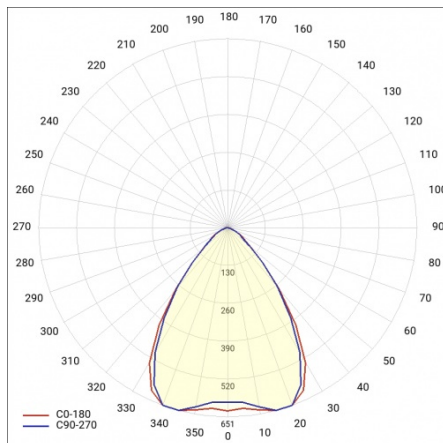

## TABELA PARAMETRÓW TECHNICZNYCH

Indeks:	460081	Materiał klosza:	PC
Moc znamionowa oprawy [W]:	32	Kolor korpusu:	szary
EAN:	5905963460081	Kolor klosza:	mleczny
Temperatura barwowa [K]:	4000	Materiał korpusu:	aluminium
Strumień świetlny oprawy [lm]:	3800	Wymiary (W/S/G/Z) [mm]:	69/52/2263
Rodzaj klosza:	OPAL	Stopień szczelności:	IP44
Znamionowe napięcie zasilania [V]:	220 - 240	Sposób montażu:	zwieszany
Częstotliwość [Hz]:	50 - 60	Odporność na uderzenia:	IK03
Skuteczność świetlna oprawy [lm/W]:	119	Waga netto [kg]:	3.390
Klasa energetyczna:	D	Bezpieczeństwo fotobiologiczne:	grupa ryzyka 1 (niskie ryzyko)
Klasa ochrony:	I	Gwarancja [lata]:	5
Wskaźnik oddawania barw (Ra):	>80	Certyfikat CE:	<a href="#">231/2023</a>
SDCM:	≤ 3	Certyfikat ENEC:	<a href="#">PL BBJ/006/2022/M1</a>
Żywotność LED L70B50 [h]:	120 000	Atest PZH:	<a href="#">B-BK-60112-0357/2023</a>
Żywotność LED L80B20 [h]:	75 000	Instrukcja:	<a href="#">Pobierz PDF</a>
Żywotność LED L90B10 [h]:	36 000	Plik LDT:	<a href="#">Pobierz</a>
Współczynnik mocy:	0.97		

## KRZYWA ŚWIATŁOŚCI