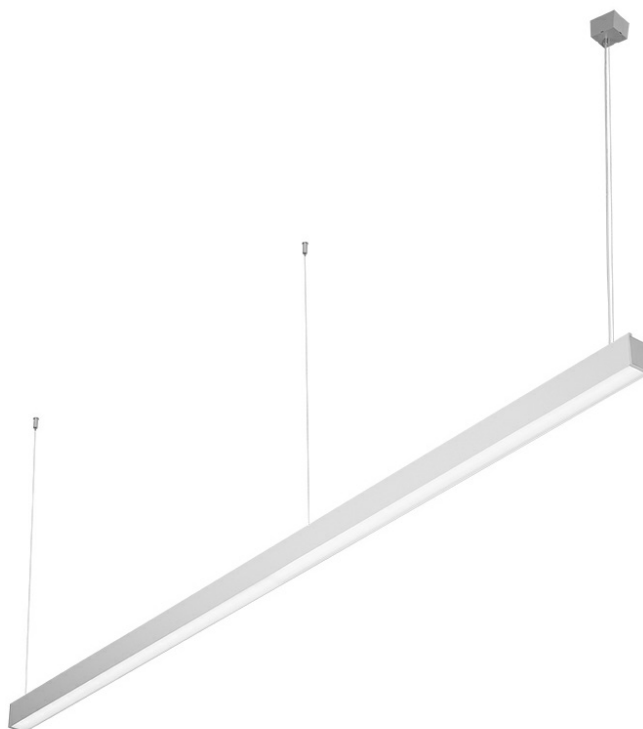

BARIS 52 LED Z 2123MM 3700LM 840 IP44 I KL. PLX ANODA (31W)

SZCZEGÓŁOWA KARTA PRODUKTU

PARAMETRY TECHNICZNE

Indeks:	460074
Moc znamionowa oprawy [W]*:	31
Strumień świetlny oprawy [lm]*:	3700
Temperatura barwowa [K]:	4000
Stopień szczelności:	IP44
Klasa energetyczna:	D
Materiał korpusu:	aluminium
Kolor korpusu:	szary
Materiał klosza:	PC

CHARAKTERYSTYKA

Zwieszana lub natynkowa lampa oświetleniowa o klasycznych proporcjach i nowoczesnym wzornictwie. Konstrukcja lampy pozwala na tworzenie linii o długości do 6 metrów bez łączeń profilu oraz do 25 metrów bez łączeń klosza. Łączniki proste oraz świecące załamania w kształcie litery L, T, X, V pozwalają na tworzenie praktycznie nieograniczonych ciągów prostych, figur i wzorów. Korpus lampy wykonany został z anodowanego profilu aluminiowego w kolorze szarym lub profilu aluminiowego malowanego na kolor biały lub czarny (inne kolory dostępne na zapytanie). Układ optyczny w formie klosza pryzmatycznego (PRM); dedykowanej, elastycznej przesłony opalizowanej równomiernie rozświetlającej lampę lub z rastrem spełniającym rygorystyczne wymogi w kwestii oślenia UGR<19. Modułowość i rozbieralność lampy pozwalają na wymianę elementów elektronicznych, takich jak pasek LED, zasilacz oraz wymianę klosza. Profil lampy został dostosowany do współpracy z inteligentnymi modułami IOT, co dodatkowo pozwoli zoptymalizować poziom i ilość dostarczanego przez nią światła, a także do wersji direct/indirect pozwalającej część światła skierować w górę, doświetlając sufit.