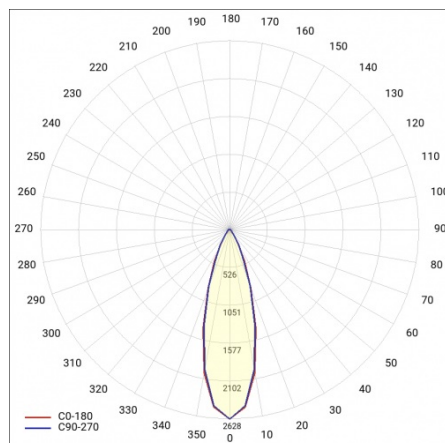

BARIS 52 LED Z 2123MM 3700LM 840 IP44 I KL. PLX ANODA (31W)

SZCZEGÓŁOWA KARTA PRODUKTU

TABELA PARAMETRÓW TECHNICZNYCH

Indeks:	460074
Moc znamionowa oprawy [W]:	31
EAN:	5905963460074
Temperatura barwowa [K]:	4000
Strumień świetlny oprawy [lm]:	3700
Rodzaj klosza:	OPAL
Znamionowe napięcie zasilania [V]:	220 - 240
Częstotliwość [Hz]:	50 - 60
Skuteczność świetlna oprawy [lm/W]:	120
Klasa energetyczna:	D
Klasa ochrony:	I
Wskaźnik oddawania barw (Ra):	>80
SDCM:	≤ 3
Żywotność LED L70B50 [h]:	120 000
Żywotność LED L80B20 [h]:	75 000
Żywotność LED L90B10 [h]:	36 000
Współczynnik mocy:	0.97

Materiał klosza:	PC
Kolor korpusu:	szary
Kolor klosza:	mleczny
Materiał korpusu:	aluminium
Wymiary (W/S/G/Z) [mm]:	69/52/2123
Stopień szczelności:	IP44
Sposób montażu:	zwieszany
Odporność na uderzenia:	IK03
Waga netto [kg]:	3.180
Bezpieczeństwo fotobiologiczne:	grupa ryzyka 1 (niskie ryzyko)
Gwarancja [lata]:	5
Certyfikat CE:	231/2023
Certyfikat ENEC:	PL BBJ/006/2022/M1
Atest PZH:	B-BK-60112-0357/2023
Instrukcja:	Pobierz PDF
Plik LDT:	Pobierz

KRZYWA ŚWIATŁOŚCI