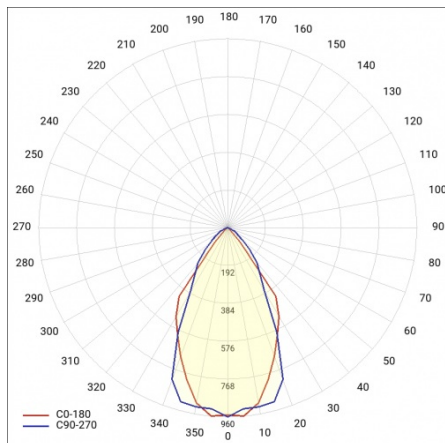

BARIS 52 LED Z 2123MM 3400LM 840 IP44 I KL. UGR ANODA (27W)

SZCZEGÓŁOWA KARTA PRODUKTU

TABELA PARAMETRÓW TECHNICZNYCH

Indeks:	460739	Kolor korpusu:	szary
Moc znamionowa oprawy [W]:	27	Kolor klosza:	przezroczysty
EAN:	5905963460739	Optyka:	raster
Temperatura barwowa [K]:	4000	Materiał korpusu:	aluminium
Strumień świetlny oprawy [lm]:	3400	Wymiary (W/S/G/Z) [mm]:	69/52/2123
Rodzaj klosza:	UGR	Stopień szczelności:	IP44
Znamionowe napięcie zasilania [V]:	220 - 240	Sposób montażu:	zwieszany
Częstotliwość [Hz]:	50 - 60	Odporność na uderzenia:	IK03
Skuteczność świetlna oprawy [lm/W]:	126	Waga netto [kg]:	4.030
Klasa energetyczna:	D	UGR (4H8H):	< 19
Klasa ochrony:	I	Bezpieczeństwo fotobiologiczne:	grupa ryzyka 1 (niskie ryzyko)
Wskaźnik oddawania barw (Ra):	>80	Gwarancja [lata]:	5
SDCM:	≤ 3	Certyfikat CE:	232/2023
Żywotność LED L70B50 [h]:	120 000	Certyfikat ENEC:	PL BBJ/006/2022/M1
Żywotność LED L80B20 [h]:	75 000	Atest PZH:	B-BK-60112-0357/2023
Żywotność LED L90B10 [h]:	36 000	Instrukcja:	Pobierz PDF
Współczynnik mocy:	0.97	Plik LDT:	Pobierz
Materiał klosza:	PC		

KRZYWA ŚWIATŁOŚCI