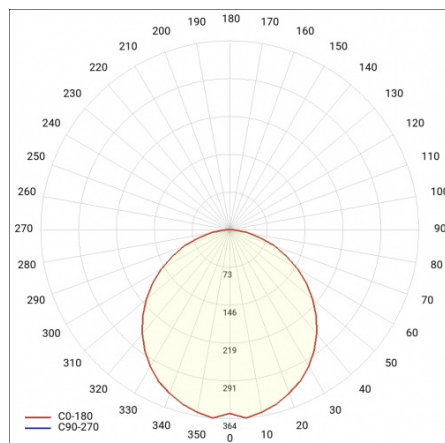

BARIS 52 LED Z 1983MM 3400LM 840 IP44 I KL. PLX ANODA (29W)

SZCZEGÓŁOWA KARTA PRODUKTU

TABELA PARAMETRÓW TECHNICZNYCH

Indeks:	460067	Materiał klosza:	PC
Moc znamionowa oprawy [W]:	29	Kolor korpusu:	szary
EAN:	5905963460067	Kolor klosza:	mleczny
Temperatura barwowa [K]:	4000	Materiał korpusu:	aluminium
Strumień świetlny oprawy [lm]:	3400	Wymiary (W/S/G/Z) [mm]:	69/52/1983
Rodzaj klosza:	OPAL	Stopień szczelności:	IP44
Znamionowe napięcie zasilania [V]:	220 - 240	Sposób montażu:	zwieszany
Częstotliwość [Hz]:	50 - 60	Odporność na uderzenia:	IK03
Skuteczność świetlna oprawy [lm/W]:	118	Waga netto [kg]:	2.970
Klasa energetyczna:	D	Bezpieczeństwo fotobiologiczne:	grupa ryzyka 1 (niskie ryzyko)
Klasa ochrony:	I	Gwarancja [lata]:	5
Wskaźnik oddawania barw (Ra):	>80	Certyfikat CE:	231/2023
SDCM:	≤ 3	Certyfikat ENEC:	PL BBJ/006/2022/M1
Żywotność LED L70B50 [h]:	120 000	Atest PZH:	B-BK-60112-0357/2023
Żywotność LED L80B20 [h]:	75 000	Instrukcja:	Pobierz PDF
Żywotność LED L90B10 [h]:	36 000	Plik LDT:	Pobierz
Współczynnik mocy:	0.97		

KRZYWA ŚWIATŁOŚCI