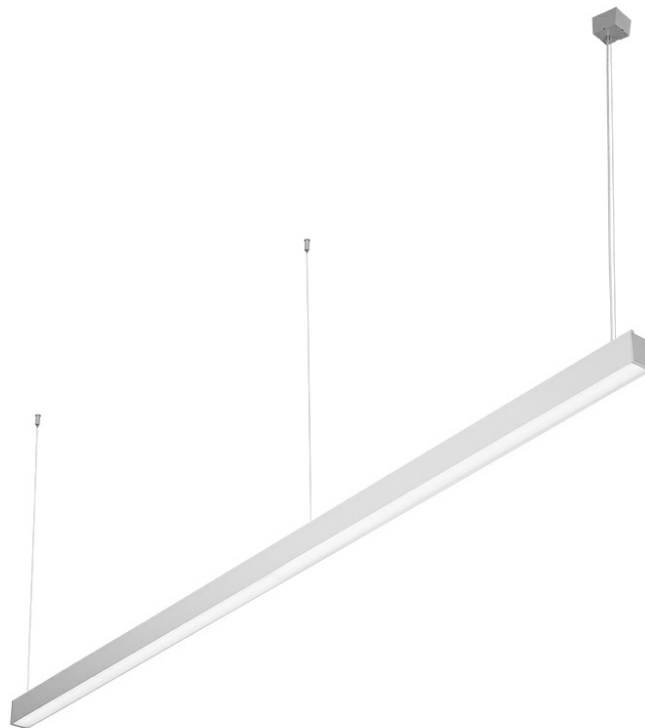

# BARIS 52 LED Z 1983MM 3200LM 840 IP44 I KL. UGR ANODA (25W)

SZCZEGÓŁOWA KARTA PRODUKTU

## CHARAKTERYSTYKA

Zwieszana lub natynkowa lampa oświetleniowa o klasycznych proporcjach i nowoczesnym wzornictwie. Konstrukcja lampy pozwala na tworzenie linii o długości do 6 metrów bez łączeń profilu oraz do 25 metrów bez łączeń klosza. Łączniki proste oraz świecące załamania w kształcie litery L, T, X, V pozwalają na tworzenie praktycznie nieograniczonych ciągów prostych, figur i wzorów. Korpus lampy wykonany został z anodowanego profilu aluminiowego w kolorze szarym lub profilu aluminiowego malowanego na kolor biały lub czarny (inne kolory dostępne na zapytanie). Układ optyczny w formie klosza pryzmatycznego (PRM); dedykowanej, elastycznej przesłony opalizowanej równomiernie rozświetlającej lampę lub z rastrem spełniającym rygorystyczne wymogi w kwestii oślenia UGR<19. Modułowość i rozbieralność lampy pozwalają na wymianę elementów elektronicznych, takich jak pasek LED, zasilacz oraz wymianę klosza. Profil lampy został dostosowany do współpracy z inteligentnymi modułami IOT, co dodatkowo pozwoli zoptymalizować poziom i ilość dostarczanego przez nią światła, a także do wersji direct/indirect pozwalającej część światła skierować w górę, doświetlając sufit.