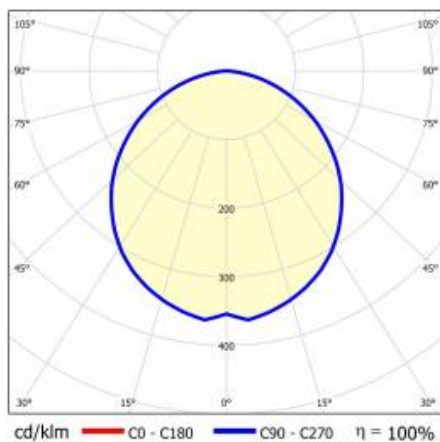

BARIS 52 LED Z 1843MM 3200LM 840 IP44 I KL. PLX ANODA (27W)

SZCZEGÓŁOWA KARTA PRODUKTU

TABELA PARAMETRÓW TECHNICZNYCH

Indeks:	460050	Materiał klosza:	PC
EAN:	5905963460050	Rodzaj klosza:	OPAL
Moc znamionowa oprawy [W]:	27	Kolor klosza:	mleczny
Strumień świetlny oprawy [lm]:	3200	Materiał korpusu:	aluminium
Znamionowe napięcie zasilania [V]:	220 - 240	Kolor korpusu:	szary
Częstotliwość [Hz]:	50 - 60	Wymiary (W/S/G/Z) [mm]:	69/52/1843
Skuteczność świetlna oprawy [lm/W]:	119	Stopień szczelności:	IP44
Klasa energetyczna:	D	Odporność na uderzenia:	IK03
Klasa ochrony:	I	Waga netto [kg]:	2.760
Temperatura barwowa [K]:	4000	Bezpieczeństwo fotobiologiczne:	grupa ryzyka 1 (niskie ryzyko)
Wskaźnik oddawania barw (Ra):	>80	Gwarancja [lata]:	5
SDCM:	≤ 3	Certyfikat CE:	231/2023
Żywotność LED L70B50 [h]:	120 000	Certyfikat ENEC:	PL BBJ/006/2022/M1
Żywotność LED L80B20 [h]:	75 000	Atest PZH:	B-BK-60112-0357/2023
Żywotność LED L90B10 [h]:	36 000	Instrukcja:	Pobierz PDF
Współczynnik mocy:	0.97		

KRZYWA ŚWIATŁOŚCI