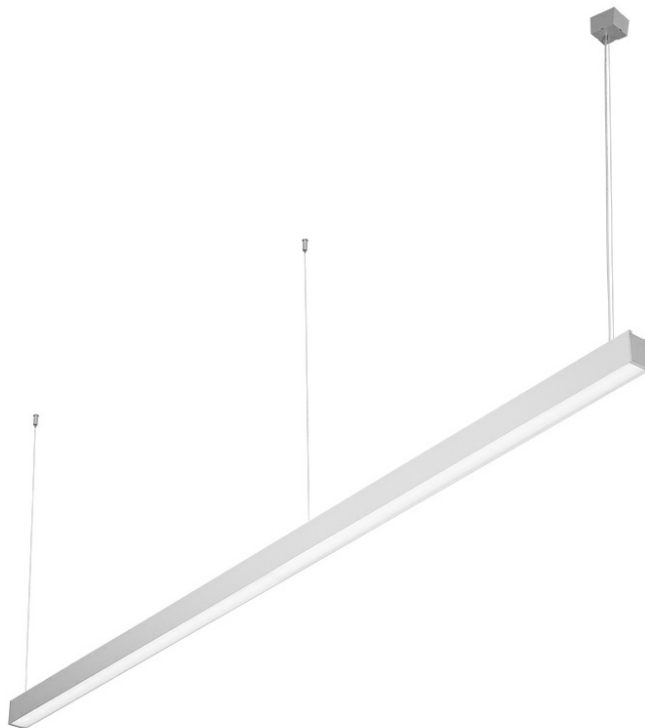

BARIS 52 LED Z 1843MM 2900LM 840 IP44 I KL. UGR ANODA (23W)

SZCZEGÓŁOWA KARTA PRODUKTU

PARAMETRY TECHNICZNE

Indeks:	460715
Moc znamionowa oprawy [W]*:	23
Strumień świetlny oprawy [lm]*:	2900
Temperatura barwowa [K]:	4000
Stopień szczelności:	IP44
Klasa energetyczna:	D
Materiał korpusu:	aluminium
Kolor korpusu:	szary
Materiał klosza:	PC

CHARAKTERYSTYKA

Zwieszana lub natynkowa lampa oświetleniowa o klasycznych proporcjach i nowoczesnym wzornictwie. Konstrukcja lampy pozwala na tworzenie linii o długości do 6 metrów bez łączeń profilu oraz do 25 metrów bez łączeń klosza. Łączniki proste oraz świecące załamania w kształcie litery L, T, X, V pozwalają na tworzenie praktycznie nieograniczonych ciągów prostych, figur i wzorów. Korpus lampy wykonany został z anodowanego profilu aluminiowego w kolorze szarym lub profilu aluminiowego malowanego na kolor biały lub czarny (inne kolory dostępne na zapytanie). Układ optyczny w formie klosza pryzmatycznego (PRM); dedykowanej, elastycznej przesłony opalizowanej równomiernie rozświetlającej lampę lub z rastrem spełniającym rygorystyczne wymogi w kwestii oślenia UGR<19. Modułowość i rozbieralność lampy pozwalają na wymianę elementów elektronicznych, takich jak pasek LED, zasilacz oraz wymianę klosza. Profil lampy został dostosowany do współpracy z inteligentnymi modułami IOT, co dodatkowo pozwoli zoptymalizować poziom i ilość dostarczanego przez nią światła, a także do wersji direct/indirect pozwalającej część światła skierować w górę, doświetlając sufit.