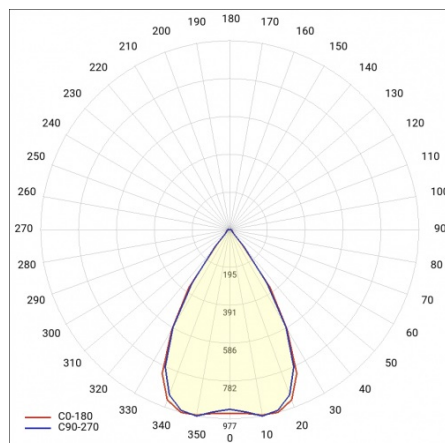

BARIS 52 LED Z 1703MM 2900LM 840 IP44 I KL. PLX ANODA (24W)

SZCZEGÓŁOWA KARTA PRODUKTU

TABELA PARAMETRÓW TECHNICZNYCH

Indeks:	460043	Materiał klosza:	PC
Moc znamionowa oprawy [W]:	24	Kolor korpusu:	szary
EAN:	5905963460043	Kolor klosza:	mleczny
Temperatura barwowa [K]:	4000	Materiał korpusu:	aluminium
Strumień świetlny oprawy [lm]:	2900	Wymiary (W/S/G/Z) [mm]:	69/52/1703
Rodzaj klosza:	OPAL	Stopień szczelności:	IP44
Znamionowe napięcie zasilania [V]:	220 - 240	Sposób montażu:	zwieszany
Częstotliwość [Hz]:	50 - 60	Odporność na uderzenia:	IK03
Skuteczność świetlna oprawy [lm/W]:	122	Waga netto [kg]:	2.550
Klasa energetyczna:	D	Bezpieczeństwo fotobiologiczne:	grupa ryzyka 1 (niskie ryzyko)
Klasa ochrony:	I	Gwarancja [lata]:	5
Wskaźnik oddawania barw (Ra):	>80	Certyfikat CE:	231/2023
SDCM:	≤ 3	Certyfikat ENEC:	PL BBJ/006/2022/M1
Żywotność LED L70B50 [h]:	120 000	Atest PZH:	B-BK-60112-0357/2023
Żywotność LED L80B20 [h]:	75 000	Instrukcja:	Pobierz PDF
Żywotność LED L90B10 [h]:	36 000	Plik LDT:	Pobierz
Współczynnik mocy:	0.97		

KRZYWA ŚWIATŁOŚCI