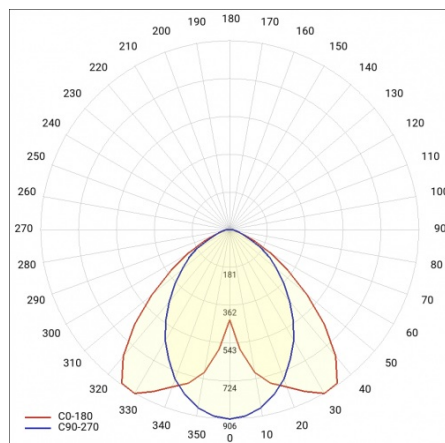

BARIS 52 LED Z 1563MM 2700LM 840 IP44 I KL. PLX ANODA (23W)

SZCZEGÓŁOWA KARTA PRODUKTU

TABELA PARAMETRÓW TECHNICZNYCH

Indeks:	460036
Moc znamionowa oprawy [W]:	23
EAN:	5905963460036
Temperatura barwowa [K]:	4000
Strumień świetlny oprawy [lm]:	2700
Rodzaj klosza:	OPAL
Znamionowe napięcie zasilania [V]:	220 - 240
Częstotliwość [Hz]:	50 - 60
Skuteczność świetlna oprawy [lm/W]:	118
Klasa energetyczna:	D
Klasa ochrony:	I
Wskaźnik oddawania barw (Ra):	>80
SDCM:	≤ 3
Żywotność LED L70B50 [h]:	120 000
Żywotność LED L80B20 [h]:	75 000
Żywotność LED L90B10 [h]:	36 000
Współczynnik mocy:	0.97

Materiał klosza:	PC
Kolor korpusu:	szary
Kolor klosza:	mleczny
Materiał korpusu:	aluminium
Wymiary (W/S/G/Z) [mm]:	69/52/1563
Stopień szczelności:	IP44
Sposób montażu:	zwieszany
Odporność na uderzenia:	IK03
Waga netto [kg]:	2.340
Bezpieczeństwo fotobiologiczne:	grupa ryzyka 1 (niskie ryzyko)
Gwarancja [lata]:	5
Certyfikat CE:	231/2023
Certyfikat ENEC:	PL BBJ/006/2022/M1
Atest PZH:	B-BK-60112-0357/2023
Instrukcja:	Pobierz PDF
Plik LDT:	Pobierz

KRZYWA ŚWIATŁOŚCI