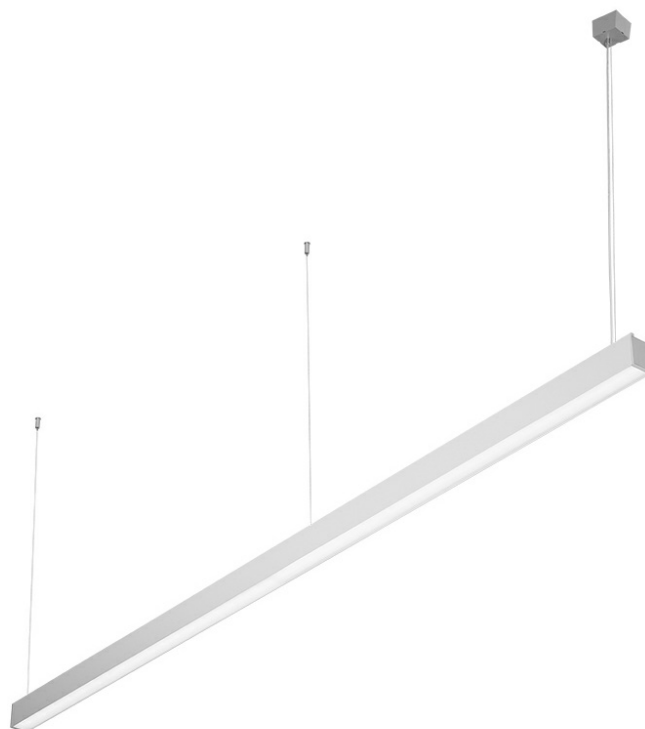

BARIS 52 LED Z 1563MM 2500LM 840 IP44 I KL. UGR ANODA (20W)

SZCZEGÓŁOWA KARTA PRODUKTU

PARAMETRY TECHNICZNE

Indeks:	460692
Moc znamionowa oprawy [W]*:	20
Strumień świetlny oprawy [lm]*:	2500
Temperatura barwowa [K]:	4000
Stopień szczelności:	IP44
Klasa energetyczna:	D
Materiał korpusu:	aluminium
Kolor korpusu:	szary
Materiał klosza:	PC

CHARAKTERYSTYKA

Zwieszana lub natynkowa lampa oświetleniowa o klasycznych proporcjach i nowoczesnym wzornictwie. Konstrukcja lampy pozwala na tworzenie linii o długości do 6 metrów bez łączeń profilu oraz do 25 metrów bez łączeń klosza. Łączniki proste oraz świecące załamania w kształcie litery L, T, X, V pozwalają na tworzenie praktycznie nieograniczonych ciągów prostych, figur i wzorów. Korpus lampy wykonany został z anodowanego profilu aluminiowego w kolorze szarym lub profilu aluminiowego malowanego na kolor biały lub czarny (inne kolory dostępne na zapytanie). Układ optyczny w formie klosza pryzmatycznego (PRM); dedykowanej, elastycznej przesłony opalizowanej równomiernie rozświetlającej lampę lub z rastrem spełniającym rygorystyczne wymogi w kwestii oświetlenia UGR<19. Modułowość i rozbieralność lampy pozwalają na wymianę elementów elektronicznych, takich jak pasek LED, zasilacz oraz wymianę klosza. Profil lampy został dostosowany do współpracy z inteligentnymi modułami IOT, co dodatkowo pozwoli zoptymalizować poziom i ilość dostarczanego przez nią światła, a także do wersji direct/indirect pozwalającej część światła skierować w górę, doświetlając sufit.