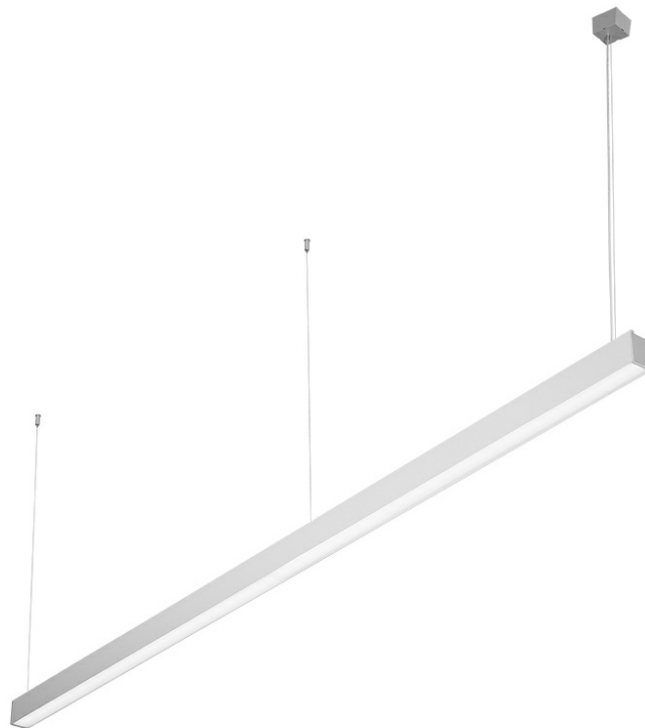

BARIS 52 LED Z 1563MM 2500LM 840 IP44 I KL. UGR ANODA (20W)

SZCZEGÓŁOWA KARTA PRODUKTU

PARAMETRY TECHNICZNE

Indeks:	460692
Moc znamionowa oprawy [W]*:	20
Strumień świetlny oprawy [lm]*:	2500
Temperatura barwowa [K]:	4000
Stopień szczelności:	IP44
Klasa energetyczna:	D
Materiał korpusu:	aluminium
Kolor korpusu:	szary
Materiał klosza:	PC

CHARAKTERYSTYKA

Zwieszana lub natynkowa lampa oświetleniowa o klasycznych proporcjach i nowoczesnym wzornictwie. Konstrukcja lampy pozwala na tworzenie linii o długości do 6 metrów bez łączeń profilu oraz do 25 metrów bez łączeń klosza. Łączniki proste oraz świecące załamania w kształcie litery L, T, X, V pozwalają na tworzenie praktycznie nieograniczonych ciągów prostych, figur i wzorów. Korpus lampy wykonany został z anodowanego profilu aluminiowego w kolorze szarym lub profilu aluminiowego malowanego na kolor biały lub czarny (inne kolory dostępne na zapytanie). Układ optyczny w formie klosza pryzmatycznego (PRM); dedykowanej, elastycznej przesłony opalizowanej równomiernie rozświetlającej lampę lub z rastrem spełniającym rygorystyczne wymogi w kwestii oświetlenia UGR<19. Modułowość i rozbieralność lampy pozwalają na wymianę elementów elektronicznych, takich jak pasek LED, zasilacz oraz wymianę klosza. Profil lampy został dostosowany do współpracy z inteligentnymi modułami IOT, co dodatkowo pozwoli zoptymalizować poziom i ilość dostarczanego przez nią światła, a także do wersji direct/indirect pozwalającej część światła skierować w górę, doświetlając sufit.