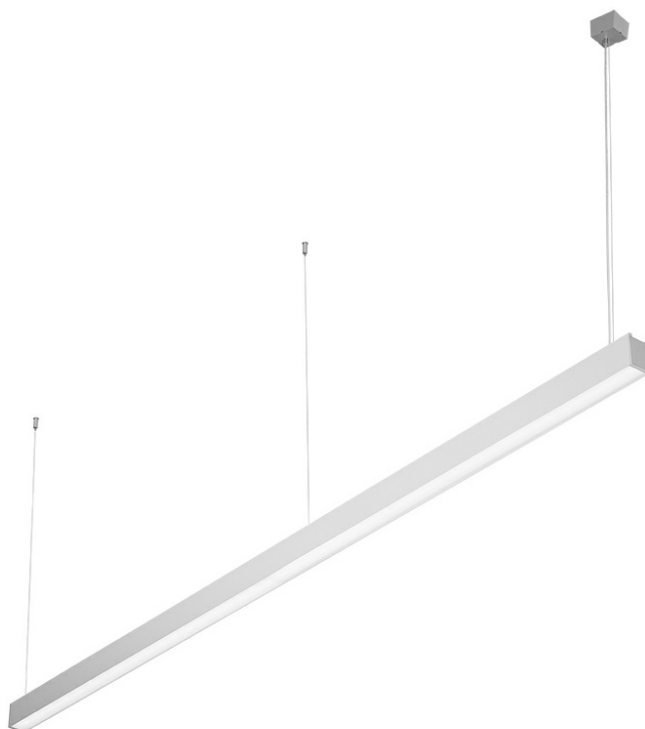

BARIS 52 LED Z 1423MM 2400LM 840 IP44 I KL. PLX ANODA (21W)

SZCZEGÓŁOWA KARTA PRODUKTU

PARAMETRY TECHNICZNE

Indeks:	460029
Moc znamionowa oprawy [W]*:	21
Strumień świetlny oprawy [lm]*:	2400
Temperatura barwowa [K]:	4000
Stopień szczelności:	IP44
Klasa energetyczna:	E
Materiał korpusu:	aluminium
Kolor korpusu:	szary
Materiał klosza:	PC

CHARAKTERYSTYKA

Zwieszana lub natynkowa lampa oświetleniowa o klasycznych proporcjach i nowoczesnym wzornictwie. Konstrukcja lampy pozwala na tworzenie linii o długości do 6 metrów bez łączeń profilu oraz do 25 metrów bez łączeń klosza. Łączniki proste oraz świecące załamania w kształcie litery L, T, X, V pozwalają na tworzenie praktycznie nieograniczonych ciągów prostych, figur i wzorów. Korpus lampy wykonany został z anodowanego profilu aluminiowego w kolorze szarym lub profilu aluminiowego malowanego na kolor biały lub czarny (inne kolory dostępne na zapytanie). Układ optyczny w formie klosza pryzmatycznego (PRM); dedykowanej, elastycznej przesłony opalizowanej równomiernie rozświetlającej lampę lub z rastrem spełniającym rygorystyczne wymogi w kwestii oślenia UGR<19. Modułowość i rozbieralność lampy pozwalają na wymianę elementów elektronicznych, takich jak pasek LED, zasilacz oraz wymianę klosza. Profil lampy został dostosowany do współpracy z inteligentnymi modułami IOT, co dodatkowo pozwoli zoptymalizować poziom i ilość dostarczanego przez nią światła, a także do wersji direct/indirect pozwalającej część światła skierować w górę, doświetlając sufit.