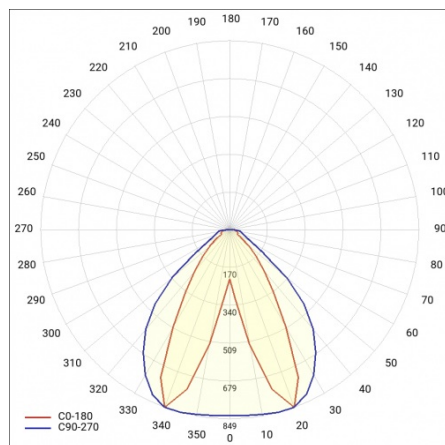

BARIS 52 LED Z 1423MM 2400LM 840 IP44 I KL. PLX ANODA (21W)

SZCZEGÓŁOWA KARTA PRODUKTU

TABELA PARAMETRÓW TECHNICZNYCH

Indeks:	460029	Materiał klosza:	PC
Moc znamionowa oprawy [W]:	21	Kolor korpusu:	szary
EAN:	5905963460029	Kolor klosza:	mleczny
Temperatura barwowa [K]:	4000	Materiał korpusu:	aluminium
Strumień świetlny oprawy [lm]:	2400	Wymiary (W/S/G/Z) [mm]:	69/52/1423
Rodzaj klosza:	OPAL	Stopień szczelności:	IP44
Znamionowe napięcie zasilania [V]:	220 - 240	Sposób montażu:	zwieszany
Częstotliwość [Hz]:	50 - 60	Odporność na uderzenia:	IK03
Skuteczność świetlna oprawy [lm/W]:	115	Waga netto [kg]:	2.130
Klasa energetyczna:	E	Bezpieczeństwo fotobiologiczne:	grupa ryzyka 1 (niskie ryzyko)
Klasa ochrony:	I	Gwarancja [lata]:	5
Wskaźnik oddawania barw (Ra):	>80	Certyfikat CE:	231/2023
SDCM:	≤ 3	Certyfikat ENEC:	PL BBJ/006/2022/M1
Żywotność LED L70B50 [h]:	120 000	Atest PZH:	B-BK-60112-0357/2023
Żywotność LED L80B20 [h]:	75 000	Instrukcja:	Pobierz PDF
Żywotność LED L90B10 [h]:	36 000	Plik LDT:	Pobierz
Współczynnik mocy:	0.97		

KRZYWA ŚWIATŁOŚCI