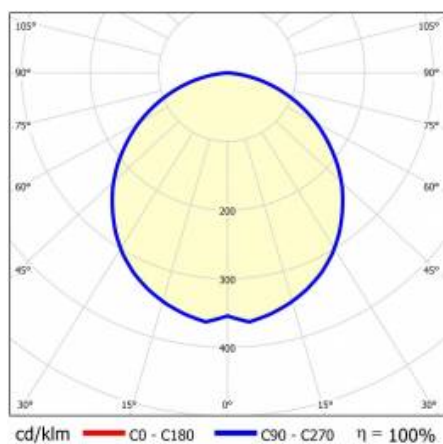

BARIS 52 LED Z 1423MM 2400LM 840 IP44 I KL. PLX ANODA (21W)

SZCZEGÓŁOWA KARTA PRODUKTU

TABELA PARAMETRÓW TECHNICZNYCH

Indeks:	460029	Materiał klosza:	PC
EAN:	5905963460029	Rodzaj klosza:	OPAL
Moc znamionowa oprawy [W]:	21	Kolor klosza:	mleczny
Strumień świetlny oprawy [lm]:	2400	Materiał korpusu:	aluminium
Znamionowe napięcie zasilania [V]:	220 - 240	Kolor korpusu:	szary
Częstotliwość [Hz]:	50 - 60	Wymiary (W/S/G/Z) [mm]:	69/52/1423
Skuteczność świetlna oprawy [lm/W]:	115	Stopień szczelności:	IP44
Klasa energetyczna:	E	Odporność na uderzenia:	IK03
Klasa ochrony:	I	Waga netto [kg]:	2.130
Temperatura barwowa [K]:	4000	Bezpieczeństwo fotobiologiczne:	grupa ryzyka 1 (niskie ryzyko)
Wskaźnik oddawania barw (Ra):	>80	Gwarancja [lata]:	5
SDCM:	≤ 3	Certyfikat CE:	231/2023
Żywotność LED L70B50 [h]:	120 000	Certyfikat ENEC:	PL BBJ/006/2022/M1
Żywotność LED L80B20 [h]:	75 000	Atest PZH:	B-BK-60112-0357/2023
Żywotność LED L90B10 [h]:	36 000	Instrukcja:	Pobierz PDF
Współczynnik mocy:	0.97		

KRZYWA ŚWIATŁOŚCI