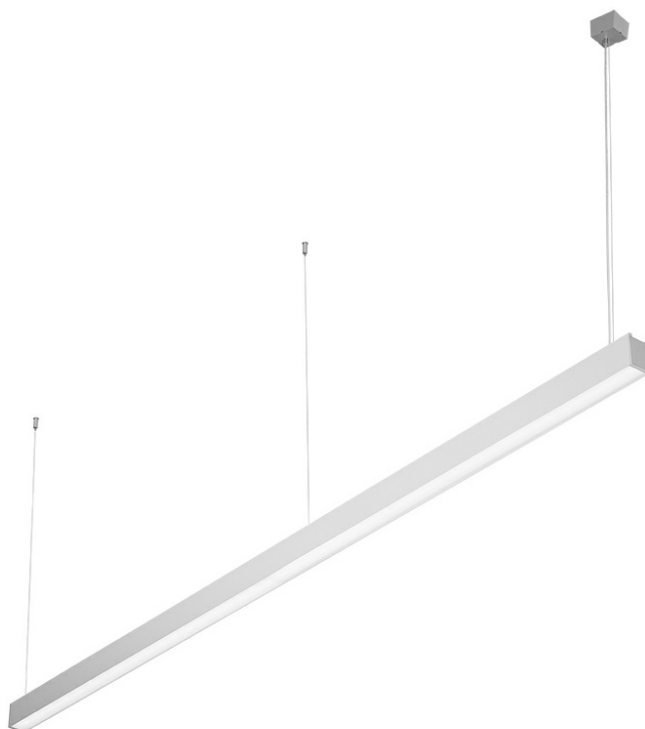

BARIS 52 LED Z 1283MM 2200LM 840 IP44 I KL. PLX ANODA (19W)

SZCZEGÓŁOWA KARTA PRODUKTU

PARAMETRY TECHNICZNE

Indeks:	460012
Moc znamionowa oprawy [W]*:	19
Strumień świetlny oprawy [lm]*:	2200
Temperatura barwowa [K]:	4000
Stopień szczelności:	IP44
Klasa energetyczna:	D
Materiał korpusu:	aluminium
Kolor korpusu:	szary
Materiał klosza:	PC

CHARAKTERYSTYKA

Zwieszana lub natynkowa lampa oświetleniowa o klasycznych proporcjach i nowoczesnym wzornictwie. Konstrukcja lampy pozwala na tworzenie linii o długości do 6 metrów bez łączeń profilu oraz do 25 metrów bez łączeń klosza. Łączniki proste oraz świecące załamania w kształcie litery L, T, X, V pozwalają na tworzenie praktycznie nieograniczonych ciągów prostych, figur i wzorów. Korpus lampy wykonany został z anodowanego profilu aluminiowego w kolorze szarym lub profilu aluminiowego malowanego na kolor biały lub czarny (inne kolory dostępne na zapytanie). Układ optyczny w formie klosza pryzmatycznego (PRM); dedykowanej, elastycznej przesłony opalizowanej równomiernie rozświetlającej lampę lub z rastrem spełniającym rygorystyczne wymogi w kwestii oślenia UGR<19. Modułowość i rozbieralność lampy pozwalają na wymianę elementów elektronicznych, takich jak pasek LED, zasilacz oraz wymianę klosza. Profil lampy został dostosowany do współpracy z inteligentnymi modułami IOT, co dodatkowo pozwoli zoptymalizować poziom i ilość dostarczanego przez nią światła, a także do wersji direct/indirect pozwalającej część światła skierować w górę, doświetlając sufit.