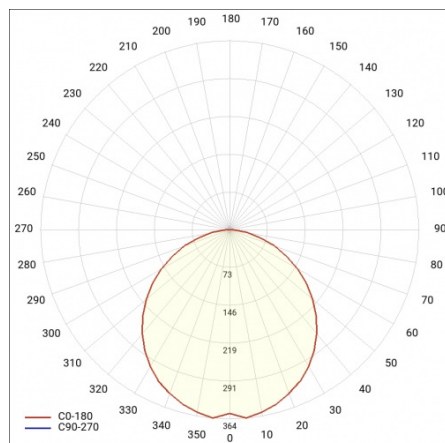

BARIS 52 LED Z 1283MM 2200LM 840 IP44 I KL. PLX ANODA (19W)

SZCZEGÓŁOWA KARTA PRODUKTU

TABELA PARAMETRÓW TECHNICZNYCH

Indeks:	460012	Materiał klosza:	PC
Moc znamionowa oprawy [W]:	19	Kolor korpusu:	szary
EAN:	5905963460012	Kolor klosza:	mleczny
Temperatura barwowa [K]:	4000	Materiał korpusu:	aluminium
Strumień świetlny oprawy [lm]:	2200	Wymiary (W/S/G/Z) [mm]:	69/52/1283
Rodzaj klosza:	OPAL	Stopień szczelności:	IP44
Znamionowe napięcie zasilania [V]:	220 - 240	Sposób montażu:	zwieszany
Częstotliwość [Hz]:	50 - 60	Odporność na uderzenia:	IK03
Skuteczność świetlna oprawy [lm/W]:	117	Waga netto [kg]:	1.920
Klasa energetyczna:	D	Bezpieczeństwo fotobiologiczne:	grupa ryzyka 1 (niskie ryzyko)
Klasa ochrony:	I	Gwarancja [lata]:	5
Wskaźnik oddawania barw (Ra):	>80	Certyfikat CE:	231/2023
SDCM:	≤ 3	Certyfikat ENEC:	PL BBJ/006/2022/M1
Żywotność LED L70B50 [h]:	120 000	Atest PZH:	B-BK-60112-0357/2023
Żywotność LED L80B20 [h]:	75 000	Instrukcja:	Pobierz PDF
Żywotność LED L90B10 [h]:	36 000	Plik LDT:	Pobierz
Współczynnik mocy:	0.97		

KRZYWA ŚWIATŁOŚCI