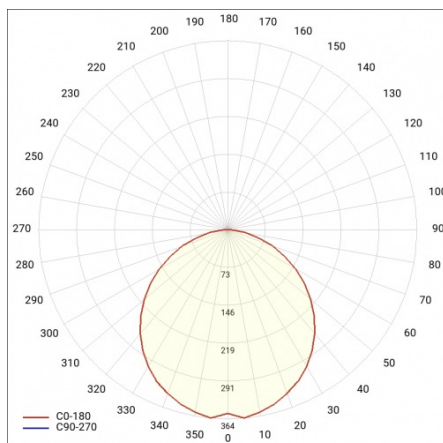

BARIS 52 LED Z 1283MM 2200LM 840 IP44 I KL. PLX ANODA (19W)

SZCZEGÓŁOWA KARTA PRODUKTU

TABELA PARAMETRÓW TECHNICZNYCH

Indeks:	460012	Materiał klosza:	PC
Moc znamionowa oprawy [W]:	19	Kolor korpusu:	szary
EAN:	5905963460012	Kolor klosza:	mleczny
Temperatura barwowa [K]:	4000	Materiał korpusu:	aluminium
Strumień świetlny oprawy [lm]:	2200	Wymiary (W/S/G/Z) [mm]:	69/52/1283
Rodzaj klosza:	OPAL	Stopień szczelności:	IP44
Znamionowe napięcie zasilania [V]:	220 - 240	Sposób montażu:	zwieszany
Częstotliwość [Hz]:	50 - 60	Odporność na uderzenia:	IK03
Skuteczność świetlna oprawy [lm/W]:	117	Waga netto [kg]:	1.920
Klasa energetyczna:	D	Bezpieczeństwo fotobiologiczne:	grupa ryzyka 1 (niskie ryzyko)
Klasa ochronności:	I	Gwarancja [lata]:	5
Wskaźnik oddawania barw (Ra):	>80	Certyfikat CE:	231/2023
SDCM:	≤ 3	Certyfikat ENEC:	PL BBJ/006/2022/M1
Żywotność LED L70B50 [h]:	120 000	Atest PZH:	B-BK-60112-0357/2023
Żywotność LED L80B20 [h]:	75 000	Instrukcja:	Pobierz PDF
Żywotność LED L90B10 [h]:	36 000	Plik LDT:	
Współczynnik mocy:	0.97		

KRZYWA ŚWIATŁOŚCI