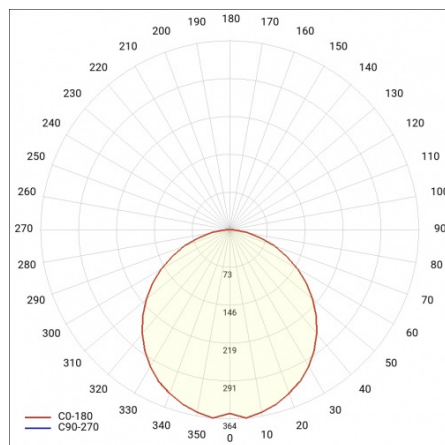

BARIS 52 LED Z 1283MM 2200LM 840 IP44 I KL. PLX ANODA (19W)

SZCZEGÓŁOWA KARTA PRODUKTU

TABELA PARAMETRÓW TECHNICZNYCH

Indeks:	460012	Materiał klosza:	PC
Moc znamionowa oprawy [W]:	19	Kolor korpusu:	szary
EAN:	5905963460012	Kolor klosza:	mleczny
Temperatura barwowa [K]:	4000	Materiał korpusu:	aluminium
Strumień świetlny oprawy [lm]:	2200	Wymiary (W/S/G/Z) [mm]:	69/52/1283
Rodzaj klosza:	OPAL	Stopień szczelności:	IP44
Znamionowe napięcie zasilania [V]:	220 - 240	Sposób montażu:	zwieszany
Częstotliwość [Hz]:	50 - 60	Odporność na uderzenia:	IK03
Skuteczność świetlna oprawy [lm/W]:	117	Waga netto [kg]:	1.920
Klasa energetyczna:	D	Bezpieczeństwo fotobiologiczne:	grupa ryzyka 1 (niskie ryzyko)
Klasa ochrony:	I	Gwarancja [lata]:	5
Wskaźnik oddawania barw (Ra):	>80	Certyfikat CE:	231/2023
SDCM:	≤ 3	Certyfikat ENEC:	PL BBJ/006/2022/M1
Żywotność LED L70B50 [h]:	120 000	Atest PZH:	B-BK-60112-0357/2023
Żywotność LED L80B20 [h]:	75 000	Instrukcja:	Pobierz PDF
Żywotność LED L90B10 [h]:	36 000	Plik LDT:	Pobierz
Współczynnik mocy:	0.97		

KRZYWA ŚWIATŁOŚCI