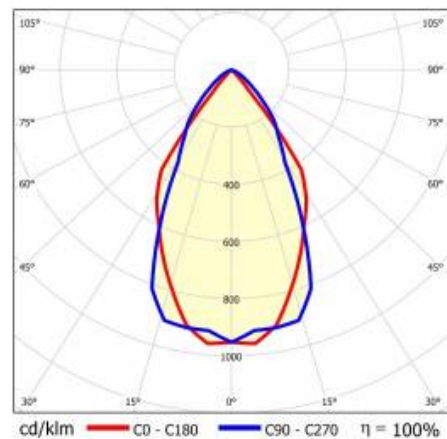

BARIS 52 LED Z 1283MM 2000LM 840 IP44 I KL. UGR ANODA (16W)

SZCZEGÓŁOWA KARTA PRODUKTU

TABELA PARAMETRÓW TECHNICZNYCH

Indeks:	460678	Rodzaj klosza:	UGR
EAN:	5905963460678	Kolor klosza:	przezroczysty
Moc znamionowa oprawy [W]:	16	Optyka:	raster
Strumień świetlny oprawy [lm]:	2000	Materiał korpusu:	aluminium
Znamionowe napięcie zasilania [V]:	220 - 240	Kolor korpusu:	szary
Częstotliwość [Hz]:	50 - 60	Wymiary (W/S/G/Z) [mm]:	69/52/1283
Skuteczność świetlna oprawy [lm/W]:	126	Stopień szczelności:	IP44
Klasa energetyczna:	D	Odporność na uderzenia:	IK03
Klasa ochrony:	I	Waga netto [kg]:	2.440
Temperatura barwowa [K]:	4000	UGR (4H8H):	< 19
Wskaźnik oddawania barw (Ra):	>80	Bezpieczeństwo fotobiologiczne:	grupa ryzyka 1 (niskie ryzyko)
SDCM:	≤ 3	Gwarancja [lata]:	5
Żywotność LED L70B50 [h]:	120 000	Certyfikat CE:	232/2023
Żywotność LED L80B20 [h]:	75 000	Certyfikat ENEC:	PL BBJ/006/2022/M1
Żywotność LED L90B10 [h]:	36 000	Atest PZH:	B-BK-60112-0357/2023
Współczynnik mocy:	0.97	Instrukcja:	Pobierz PDF
Materiał klosza:	PC		

KRZYWA ŚWIATŁOŚCI