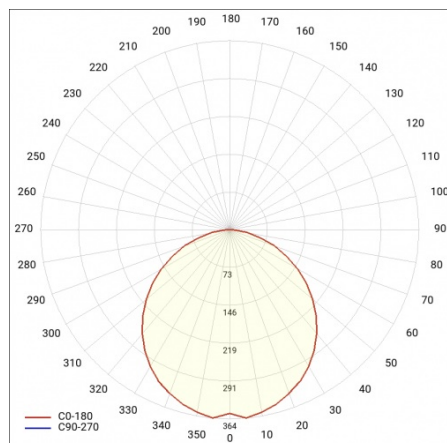

BARIS 52 LED Z 1143MM 1900LM 840 IP44 I KL. PLX ANODA (16W)

SZCZEGÓŁOWA KARTA PRODUKTU

TABELA PARAMETRÓW TECHNICZNYCH

Indeks:	460005
Moc znamionowa oprawy [W]:	16
EAN:	5905963460005
Temperatura barwowa [K]:	4000
Strumień świetlny oprawy [lm]:	1900
Rodzaj klosza:	OPAL
Znamionowe napięcie zasilania [V]:	220 - 240
Częstotliwość [Hz]:	50 - 60
Skuteczność świetlna oprawy [lm/W]:	120
Klasa energetyczna:	D
Klasa ochrony:	I
Wskaźnik oddawania barw (Ra):	>80
SDCM:	≤ 3
Żywotność LED L70B50 [h]:	120 000
Żywotność LED L80B20 [h]:	75 000
Żywotność LED L90B10 [h]:	36 000
Współczynnik mocy:	0.97

Materiał klosza:	PC
Kolor korpusu:	szary
Kolor klosza:	mleczny
Materiał korpusu:	aluminium
Wymiary (W/S/G/Z) [mm]:	69/52/1143
Stopień szczelności:	IP44
Sposób montażu:	zwieszany
Odporność na uderzenia:	IK03
Waga netto [kg]:	1.710
Bezpieczeństwo fotobiologiczne:	grupa ryzyka 1 (niskie ryzyko)
Gwarancja [lata]:	5
Certyfikat CE:	231/2023
Certyfikat ENEC:	PL BBJ/006/2022/M1
Atest PZH:	B-BK-60112-0357/2023
Instrukcja:	Pobierz PDF
Plik LDT:	Pobierz

KRZYWA ŚWIATŁOŚCI