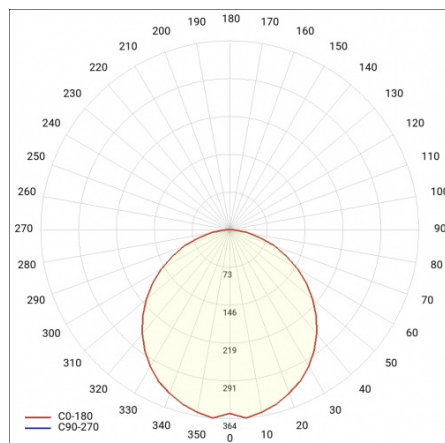

BARIS 52 LED Z 1143MM 1900LM 840 IP44 I KL. PLX ANODA (16W)

SZCZEGÓŁOWA KARTA PRODUKTU

TABELA PARAMETRÓW TECHNICZNYCH

Indeks:	460005	Materiał klosza:	PC
Moc znamionowa oprawy [W]:	16	Kolor korpusu:	szary
EAN:	5905963460005	Kolor klosza:	mleczny
Temperatura barwowa [K]:	4000	Materiał korpusu:	aluminium
Strumień świetlny oprawy [lm]:	1900	Wymiary (W/S/G/Z) [mm]:	69/52/1143
Rodzaj klosza:	OPAL	Stopień szczelności:	IP44
Znamionowe napięcie zasilania [V]:	220 - 240	Sposób montażu:	zwieszany
Częstotliwość [Hz]:	50 - 60	Odporność na uderzenia:	IK03
Skuteczność świetlna oprawy [lm/W]:	120	Waga netto [kg]:	1.710
Klasa energetyczna:	D	Bezpieczeństwo fotobiologiczne:	grupa ryzyka 1 (niskie ryzyko)
Klasa ochrony:	I	Gwarancja [lata]:	5
Wskaźnik oddawania barw (Ra):	>80	Certyfikat CE:	231/2023
SDCM:	≤ 3	Certyfikat ENEC:	PL BBJ/006/2022/M1
Żywotność LED L70B50 [h]:	120 000	Atest PZH:	B-BK-60112-0357/2023
Żywotność LED L80B20 [h]:	75 000	Instrukcja:	Download PDF
Żywotność LED L90B10 [h]:	36 000	Plik LDT:	Pobierz
Współczynnik mocy:	0.97		

KRZYWA ŚWIATŁOŚCI