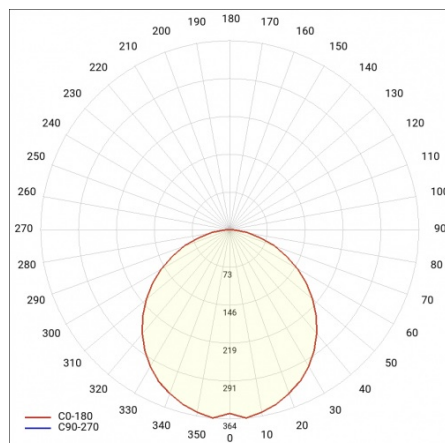

BARIS 52 LED Z 1143MM 1900LM 840 IP44 I KL. PLX ANODA (16W)

SZCZEGÓŁOWA KARTA PRODUKTU

TABELA PARAMETRÓW TECHNICZNYCH

Indeks:	460005	Materiał klosza:	PC
Moc znamionowa oprawy [W]:	16	Kolor korpusu:	szary
EAN:	5905963460005	Kolor klosza:	mleczny
Temperatura barwowa [K]:	4000	Materiał korpusu:	aluminium
Strumień świetlny oprawy [lm]:	1900	Wymiary (W/S/G/Z) [mm]:	69/52/1143
Rodzaj klosza:	OPAL	Stopień szczelności:	IP44
Znamionowe napięcie zasilania [V]:	220 - 240	Sposób montażu:	zwieszany
Częstotliwość [Hz]:	50 - 60	Odporność na uderzenia:	IK03
Skuteczność świetlna oprawy [lm/W]:	120	Waga netto [kg]:	1.710
Klasa energetyczna:	D	Bezpieczeństwo fotobiologiczne:	grupa ryzyka 1 (niskie ryzyko)
Klasa ochrony:	I	Gwarancja [lata]:	5
Wskaźnik oddawania barw (Ra):	>80	Certyfikat CE:	231/2023
SDCM:	≤ 3	Certyfikat ENEC:	PL BBJ/006/2022/M1
Żywotność LED L70B50 [h]:	120 000	Atest PZH:	B-BK-60112-0357/2023
Żywotność LED L80B20 [h]:	75 000	Instrukcja:	Pobierz PDF
Żywotność LED L90B10 [h]:	36 000	Plik LDT:	
Współczynnik mocy:	0.97		

KRZYWA ŚWIATŁOŚCI