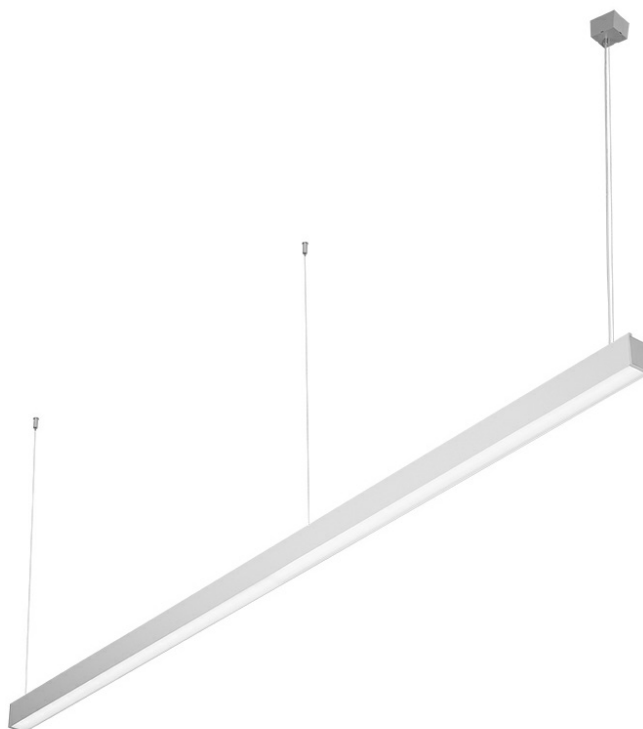

# BARIS 52 LED Z 1143MM 1900LM 840 IP44 I KL. PLX ANODA (16W)

SZCZEGÓŁOWA KARTA PRODUKTU

## CHARAKTERYSTYKA

Zwieszana lub natynkowa lampa oświetleniowa o klasycznych proporcjach i nowoczesnym wzornictwie. Konstrukcja lampy pozwala na tworzenie linii o długości do 6 metrów bez łączeń profilu oraz do 25 metrów bez łączeń klosza. Łączniki proste oraz świecące załamania w kształcie litery L, T, X, V pozwalają na tworzenie praktycznie nieograniczonych ciągów prostych, figur i wzorów. Korpus lampy wykonany został z anodowanego profilu aluminiowego w kolorze szarym lub profilu aluminiowego malowanego na kolor biały lub czarny (inne kolory dostępne na zapytanie). Układ optyczny w formie klosza pryzmatycznego (PRM); dedykowanej, elastycznej przesłony opalizowanej równomiernie rozświetlającej lampę lub z rastrem spełniającym rygorystyczne wymogi w kwestii oślenia UGR<19. Modułowość i rozbieralność lampy pozwalają na wymianę elementów elektronicznych, takich jak pasek LED, zasilacz oraz wymianę klosza. Profil lampy został dostosowany do współpracy z inteligentnymi modułami IOT, co dodatkowo pozwoli zoptymalizować poziom i ilość dostarczanego przez nią światła, a także do wersji direct/indirect pozwalającej część światła skierować w górę, doświetlając sufit.