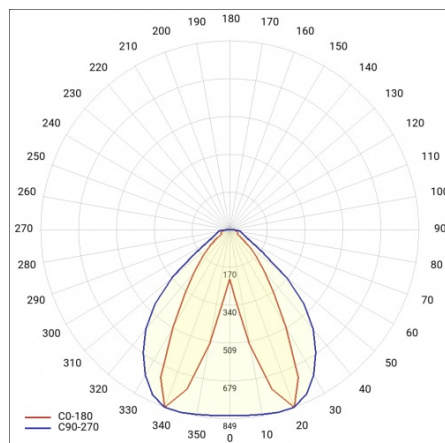

BARIS 52 LED N 5483MM 9400LM 840 IP44 I KL. PLX ANODA (82W)

SZCZEGÓŁOWA KARTA PRODUKTU

TABELA PARAMETRÓW TECHNICZNYCH

Indeks:	460647	Materiał klosza:	PC
Moc znamionowa oprawy [W]:	82	Kolor korpusu:	szary
EAN:	5905963460647	Kolor klosza:	mleczny
Temperatura barwowa [K]:	4000	Materiał korpusu:	aluminium
Strumień świetlny oprawy [lm]:	9400	Wymiary (W/S/G/Z) [mm]:	69/52/5483
Rodzaj klosza:	OPAL	Stopień szczelności:	IP44
Znamionowe napięcie zasilania [V]:	220 - 240	Sposób montażu:	natynkowy
Częstotliwość [Hz]:	50 - 60	Odporność na uderzenia:	IK03
Skuteczność świetlna oprawy [lm/W]:	114	Waga netto [kg]:	8.220
Klasa energetyczna:	E	Bezpieczeństwo fotobiologiczne:	grupa ryzyka 1 (niskie ryzyko)
Klasa ochrony:	I	Gwarancja [lata]:	5
Wskaźnik oddawania barw (Ra):	>80	Certyfikat CE:	231/2023
SDCM:	≤ 3	Certyfikat ENEC:	PL BBJ/006/2022/M1
Żywotność LED L70B50 [h]:	120 000	Atest PZH:	B-BK-60112-0357/2023
Żywotność LED L80B20 [h]:	75 000	Instrukcja:	Pobierz PDF
Żywotność LED L90B10 [h]:	36 000	Plik LDT:	Pobierz
Współczynnik mocy:	0.97		

KRZYWA ŚWIATŁOŚCI