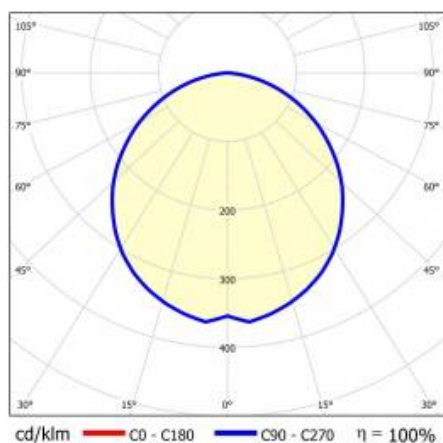

BARIS 52 LED N 5483MM 9400LM 840 IP44 I KL. PLX ANODA (82W)

SZCZEGÓŁOWA KARTA PRODUKTU

TABELA PARAMETRÓW TECHNICZNYCH

Indeks:	460647	Współczynnik mocy:	0.97
EAN:	5905963460647	Materiał klosza:	PC
Moc znamionowa oprawy [W]:	82	Rodzaj klosza:	OPAL
Strumień świetlny oprawy [lm]:	9400	Kolor klosza:	mleczny
Znamionowe napięcie zasilania [V]:	220 - 240	Materiał korpusu:	aluminium
Częstotliwość [Hz]:	50 - 60	Kolor korpusu:	szary
Skuteczność świetlna oprawy [lm/W]:	114	Wymiary (W/S/G/Z) [mm]:	69/52/5483
Klasa energetyczna:	E	Stopień szczelności:	IP44
Klasa ochrony:	I	Odporność na uderzenia:	IK03
Temperatura barwowa [K]:	4000	Waga netto [kg]:	8.220
Wskaźnik oddawania barw (Ra):	>80	Certyfikat CE:	231/2023
SDCM:	≤ 3	Certyfikat ENEC:	PL BBJ/006/2022/M1
Żywotność LED L70B50 [h]:	120 000	Gwarancja [lata]:	5
Żywotność LED L80B20 [h]:	75 000	Instrukcja:	Pobierz PDF
Żywotność LED L90B10 [h]:	36 000		

KRZYWA ŚWIATŁOŚCI