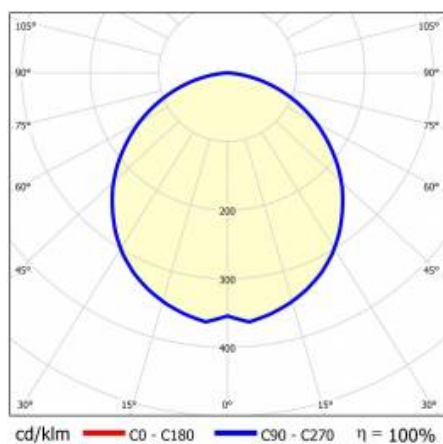

BARIS 52 LED N 5343MM 9200LM 840 IP44 I KL. PLX ANODA (80W)

SZCZEGÓŁOWA KARTA PRODUKTU

TABELA PARAMETRÓW TECHNICZNYCH

Indeks:	460630	Materiał klosza:	PC
EAN:	5905963460630	Rodzaj klosza:	OPAL
Moc znamionowa oprawy [W]:	80	Kolor klosza:	mleczny
Strumień świetlny oprawy [lm]:	9200	Materiał korpusu:	aluminium
Znamionowe napięcie zasilania [V]:	220 - 240	Kolor korpusu:	szary
Częstotliwość [Hz]:	50 - 60	Wymiary (W/S/G/Z) [mm]:	69/52/5343
Skuteczność świetlna oprawy [lm/W]:	115	Stopień szczelności:	IP44
Klasa energetyczna:	D	Odporność na uderzenia:	IK03
Klasa ochrony:	I	Waga netto [kg]:	8.010
Temperatura barwowa [K]:	4000	Bezpieczeństwo fotobiologiczne:	grupa ryzyka 1 (niskie ryzyko)
Wskaźnik oddawania barw (Ra):	>80	Gwarancja [lata]:	5
SDCM:	≤ 3	Certyfikat CE:	231/2023
Żywotność LED L70B50 [h]:	120 000	Certyfikat ENEC:	PL BBJ/006/2022/M1
Żywotność LED L80B20 [h]:	75 000	Atest PZH:	B-BK-60112-0357/2023
Żywotność LED L90B10 [h]:	36 000	Instrukcja:	Pobierz PDF
Współczynnik mocy:	0.97		

KRZYWA ŚWIATŁOŚCI