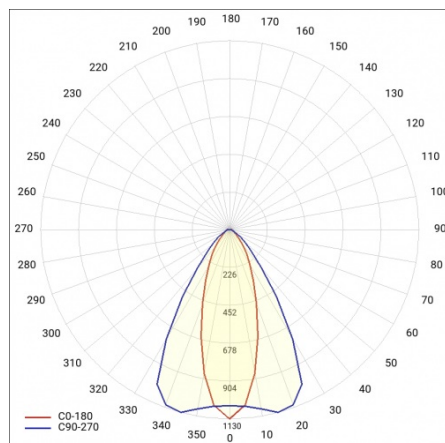

BARIS 52 LED N 5203MM 8900LM 840 IP44 I KL. PLX ANODA (76W)

SZCZEGÓŁOWA KARTA PRODUKTU

TABELA PARAMETRÓW TECHNICZNYCH

Indeks:	460623	Materiał klosza:	PC
Moc znamionowa oprawy [W]:	76	Kolor korpusu:	szary
EAN:	5905963460623	Kolor klosza:	mleczny
Temperatura barwowa [K]:	4000	Materiał korpusu:	aluminium
Strumień świetlny oprawy [lm]:	8900	Wymiary (W/S/G/Z) [mm]:	69/52/5203
Rodzaj klosza:	OPAL	Stopień szczelności:	IP44
Znamionowe napięcie zasilania [V]:	220 - 240	Sposób montażu:	natynkowy
Częstotliwość [Hz]:	50 - 60	Odporność na uderzenia:	IK03
Skuteczność świetlna oprawy [lm/W]:	117	Waga netto [kg]:	7.800
Klasa energetyczna:	D	Bezpieczeństwo fotobiologiczne:	grupa ryzyka 1 (niskie ryzyko)
Klasa ochrony:	I	Gwarancja [lata]:	5
Wskaźnik oddawania barw (Ra):	>80	Certyfikat CE:	231/2023
SDCM:	≤ 3	Certyfikat ENEC:	PL BBJ/006/2022/M1
Żywotność LED L70B50 [h]:	120 000	Atest PZH:	B-BK-60112-0357/2023
Żywotność LED L80B20 [h]:	75 000	Instrukcja:	Pobierz PDF
Żywotność LED L90B10 [h]:	36 000	Plik LDT:	Pobierz
Współczynnik mocy:	0.97		

KRZYWA ŚWIATŁOŚCI