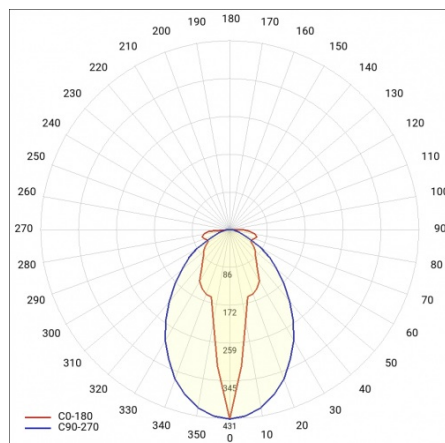

## TABELA PARAMETRÓW TECHNICZNYCH

Indeks:	460616	Materiał klosza:	PC
Moc znamionowa oprawy [W]:	75	Kolor korpusu:	szary
EAN:	5905963460616	Kolor klosza:	mleczny
Temperatura barwowa [K]:	4000	Materiał korpusu:	aluminium
Strumień świetlny oprawy [lm]:	8800	Wymiary (W/S/G/Z) [mm]:	69/52/5063
Rodzaj klosza:	OPAL	Stopień szczelności:	IP44
Znamionowe napięcie zasilania [V]:	220 - 240	Sposób montażu:	natynkowy
Częstotliwość [Hz]:	50 - 60	Odporność na uderzenia:	IK03
Skuteczność świetlna oprawy [lm/W]:	117	Waga netto [kg]:	7.590
Klasa energetyczna:	D	Bezpieczeństwo fotobiologiczne:	grupa ryzyka 1 (niskie ryzyko)
Klasa ochrony:	I	Gwarancja [lata]:	5
Wskaźnik oddawania barw (Ra):	>80	Certyfikat CE:	<a href="#">231/2023</a>
SDCM:	≤ 3	Certyfikat ENEC:	<a href="#">PL BBJ/006/2022/M1</a>
Żywotność LED L70B50 [h]:	120 000	Atest PZH:	<a href="#">B-BK-60112-0357/2023</a>
Żywotność LED L80B20 [h]:	75 000	Instrukcja:	<a href="#">Pobierz PDF</a>
Żywotność LED L90B10 [h]:	36 000	Plik LDT:	<a href="#">Pobierz</a>
Współczynnik mocy:	0.97		

## KRZYWA ŚWIATŁOŚCI