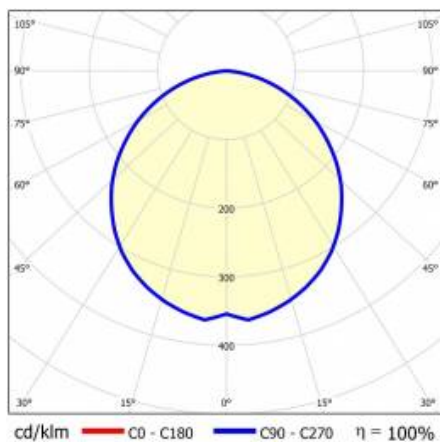

BARIS 52 LED N 5063MM 8800LM 840 IP44 I KL. PLX ANODA (75W)

SZCZEGÓŁOWA KARTA PRODUKTU

TABELA PARAMETRÓW TECHNICZNYCH

Indeks:	460616	Materiał klosza:	PC
EAN:	5905963460616	Rodzaj klosza:	OPAL
Moc znamionowa oprawy [W]:	75	Kolor klosza:	mleczny
Strumień świetlny oprawy [lm]:	8800	Materiał korpusu:	aluminium
Znamionowe napięcie zasilania [V]:	220 - 240	Kolor korpusu:	szary
Częstotliwość [Hz]:	50 - 60	Wymiary (W/S/G/Z) [mm]:	69/52/5063
Skuteczność świetlna oprawy [lm/W]:	117	Stopień szczelności:	IP44
Klasa energetyczna:	D	Odporność na uderzenia:	IK03
Klasa ochrony:	I	Waga netto [kg]:	7.590
Temperatura barwowa [K]:	4000	Bezpieczeństwo fotobiologiczne:	grupa ryzyka 1 (niskie ryzyko)
Wskaźnik oddawania barw (Ra):	>80	Gwarancja [lata]:	5
SDCM:	≤ 3	Certyfikat CE:	231/2023
Żywotność LED L70B50 [h]:	120 000	Certyfikat ENEC:	PL BBJ/006/2022/M1
Żywotność LED L80B20 [h]:	75 000	Atest PZH:	B-BK-60112-0357/2023
Żywotność LED L90B10 [h]:	36 000	Instrukcja:	Pobierz PDF
Współczynnik mocy:	0.97		

KRZYWA ŚWIATŁOŚCI