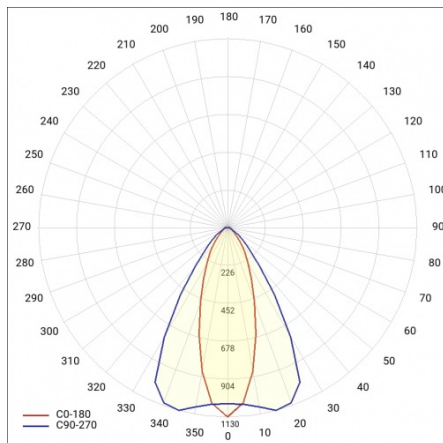

## TABELA PARAMETRÓW TECHNICZNYCH

Indeks:	460586	Materiał klosza:	PC
Moc znamionowa oprawy [W]:	69	Kolor korpusu:	szary
EAN:	5905963460586	Kolor klosza:	mleczny
Temperatura barwowa [K]:	4000	Materiał korpusu:	aluminium
Strumień świetlny oprawy [lm]:	8100	Wymiary (W/S/G/Z) [mm]:	69/52/4643
Rodzaj klosza:	OPAL	Stopień szczelności:	IP44
Znamionowe napięcie zasilania [V]:	220 - 240	Sposób montażu:	natynkowy
Częstotliwość [Hz]:	50 - 60	Odporność na uderzenia:	IK03
Skuteczność świetlna oprawy [lm/W]:	117	Waga netto [kg]:	6.960
Klasa energetyczna:	D	Bezpieczeństwo fotobiologiczne:	grupa ryzyka 1 (niskie ryzyko)
Klasa ochrony:	I	Gwarancja [lata]:	5
Wskaźnik oddawania barw (Ra):	>80	Certyfikat CE:	<a href="#">231/2023</a>
SDCM:	≤ 3	Certyfikat ENEC:	<a href="#">PL BBJ/006/2022/M1</a>
Żywotność LED L70B50 [h]:	120 000	Atest PZH:	<a href="#">B-BK-60112-0357/2023</a>
Żywotność LED L80B20 [h]:	75 000	Instrukcja:	<a href="#">Pobierz PDF</a>
Żywotność LED L90B10 [h]:	36 000	Plik LDT:	<a href="#">Pobierz</a>
Współczynnik mocy:	0.97		

## KRZYWA ŚWIATŁOŚCI