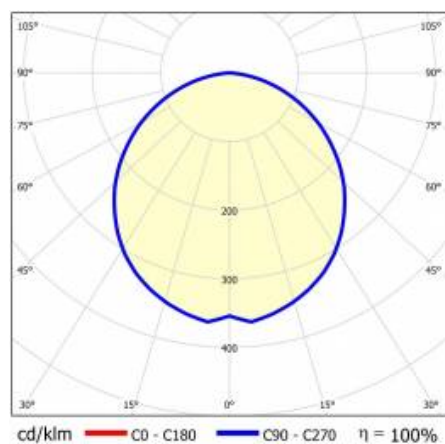

BARIS 52 LED N 4643MM 8100LM 840 IP44 I KL. PLX ANODA (69W)

SZCZEGÓŁOWA KARTA PRODUKTU

TABELA PARAMETRÓW TECHNICZNYCH

Indeks:	460586	Materiał klosza:	PC
EAN:	5905963460586	Rodzaj klosza:	OPAL
Moc znamionowa oprawy [W]:	69	Kolor klosza:	mleczny
Strumień świetlny oprawy [lm]:	8100	Materiał korpusu:	aluminium
Znamionowe napięcie zasilania [V]:	220 - 240	Kolor korpusu:	szary
Częstotliwość [Hz]:	50 - 60	Wymiary (W/S/G/Z) [mm]:	69/52/4643
Skuteczność świetlna oprawy [lm/W]:	117	Stopień szczelności:	IP44
Klasa energetyczna:	D	Odporność na uderzenia:	IK03
Klasa ochrony:	I	Waga netto [kg]:	6.960
Temperatura barwowa [K]:	4000	Bezpieczeństwo fotobiologiczne:	grupa ryzyka 1 (niskie ryzyko)
Wskaźnik oddawania barw (Ra):	>80	Gwarancja [lata]:	5
SDCM:	≤ 3	Certyfikat CE:	231/2023
Żywotność LED L70B50 [h]:	120 000	Certyfikat ENEC:	PL BBJ/006/2022/M1
Żywotność LED L80B20 [h]:	75 000	Atest PZH:	B-BK-60112-0357/2023
Żywotność LED L90B10 [h]:	36 000	Instrukcja:	Pobierz PDF
Współczynnik mocy:	0.97		

KRZYWA ŚWIATŁOŚCI