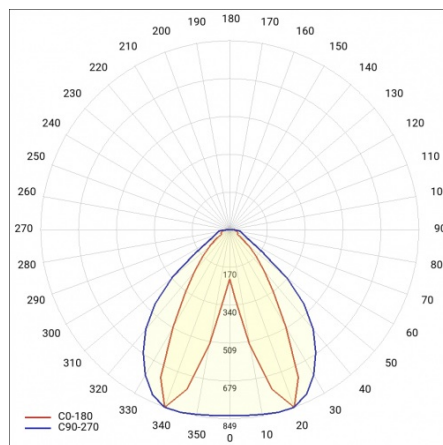

## TABELA PARAMETRÓW TECHNICZNYCH

Indeks:	460562	Materiał klosza:	PC
Moc znamionowa oprawy [W]:	65	Kolor korpusu:	szary
EAN:	5905963460562	Kolor klosza:	mleczny
Temperatura barwowa [K]:	4000	Materiał korpusu:	aluminium
Strumień świetlny oprawy [lm]:	7500	Wymiary (W/S/G/Z) [mm]:	69/52/4363
Rodzaj klosza:	OPAL	Stopień szczelności:	IP44
Znamionowe napięcie zasilania [V]:	220 - 240	Sposób montażu:	natynkowy
Częstotliwość [Hz]:	50 - 60	Odporność na uderzenia:	IK03
Skuteczność świetlna oprawy [lm/W]:	115	Waga netto [kg]:	6.540
Klasa energetyczna:	D	Bezpieczeństwo fotobiologiczne:	grupa ryzyka 1 (niskie ryzyko)
Klasa ochrony:	I	Gwarancja [lata]:	5
Wskaźnik oddawania barw (Ra):	>80	Certyfikat CE:	<a href="#">231/2023</a>
SDCM:	≤ 3	Certyfikat ENEC:	<a href="#">PL BBJ/006/2022/M1</a>
Żywotność LED L70B50 [h]:	120 000	Atest PZH:	<a href="#">B-BK-60112-0357/2023</a>
Żywotność LED L80B20 [h]:	75 000	Instrukcja:	<a href="#">Pobierz PDF</a>
Żywotność LED L90B10 [h]:	36 000	Plik LDT:	<a href="#">Pobierz</a>
Współczynnik mocy:	0.97		

## KRZYWA ŚWIATŁOŚCI