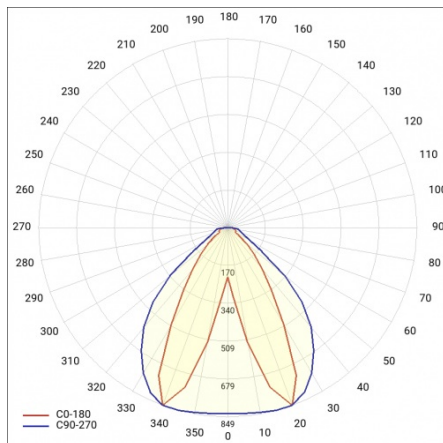

BARIS 52 LED N 4363MM 7500LM 840 IP44 I KL. PLX ANODA (65W)

SZCZEGÓŁOWA KARTA PRODUKTU

TABELA PARAMETRÓW TECHNICZNYCH

Indeks:	460562	Materiał klosza:	PC
Moc znamionowa oprawy [W]:	65	Kolor korpusu:	szary
EAN:	5905963460562	Kolor klosza:	mleczny
Temperatura barwowa [K]:	4000	Materiał korpusu:	aluminium
Strumień świetlny oprawy [lm]:	7500	Wymiary (W/S/G/Z) [mm]:	69/52/4363
Rodzaj klosza:	OPAL	Stopień szczelności:	IP44
Znamionowe napięcie zasilania [V]:	220 - 240	Sposób montażu:	natynkowy
Częstotliwość [Hz]:	50 - 60	Odporność na uderzenia:	IK03
Skuteczność świetlna oprawy [lm/W]:	115	Waga netto [kg]:	6.540
Klasa energetyczna:	D	Bezpieczeństwo fotobiologiczne:	grupa ryzyka 1 (niskie ryzyko)
Klasa ochrony:	I	Gwarancja [lata]:	5
Wskaźnik oddawania barw (Ra):	>80	Certyfikat CE:	231/2023
SDCM:	≤ 3	Certyfikat ENEC:	PL BBJ/006/2022/M1
Żywotność LED L70B50 [h]:	120 000	Atest PZH:	B-BK-60112-0357/2023
Żywotność LED L80B20 [h]:	75 000	Instrukcja:	Pobierz PDF
Żywotność LED L90B10 [h]:	36 000	Plik LDT:	Pobierz
Współczynnik mocy:	0.97		

KRZYWA ŚWIATŁOŚCI