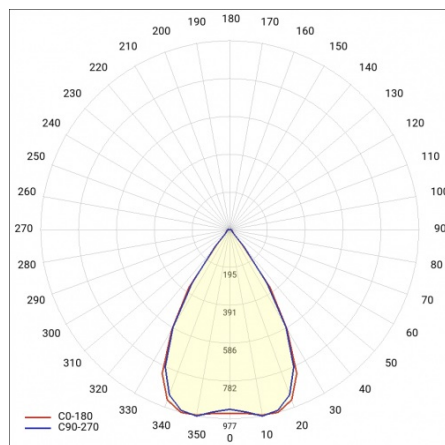

BARIS 52 LED N 4223MM 7200LM 840 IP44 I KL. PLX ANODA (63W)

SZCZEGÓŁOWA KARTA PRODUKTU

TABELA PARAMETRÓW TECHNICZNYCH

Indeks:	460555	Materiał klosza:	PC
Moc znamionowa oprawy [W]:	63	Kolor korpusu:	szary
EAN:	5905963460555	Kolor klosza:	mleczny
Temperatura barwowa [K]:	4000	Materiał korpusu:	aluminium
Strumień świetlny oprawy [lm]:	7200	Wymiary (W/S/G/Z) [mm]:	69/52/4223
Rodzaj klosza:	OPAL	Stopień szczelności:	IP44
Znamionowe napięcie zasilania [V]:	220 - 240	Sposób montażu:	natynkowy
Częstotliwość [Hz]:	50 - 60	Odporność na uderzenia:	IK03
Skuteczność świetlna oprawy [lm/W]:	114	Waga netto [kg]:	6.330
Klasa energetyczna:	E	Bezpieczeństwo fotobiologiczne:	grupa ryzyka 1 (niskie ryzyko)
Klasa ochrony:	I	Gwarancja [lata]:	5
Wskaźnik oddawania barw (Ra):	>80	Certyfikat CE:	231/2023
SDCM:	≤ 3	Certyfikat ENEC:	PL BBJ/006/2022/M1
Żywotność LED L70B50 [h]:	120 000	Atest PZH:	B-BK-60112-0357/2023
Żywotność LED L80B20 [h]:	75 000	Instrukcja:	Pobierz PDF
Żywotność LED L90B10 [h]:	36 000	Plik LDT:	Pobierz
Współczynnik mocy:	0.97		

KRZYWA ŚWIATŁOŚCI