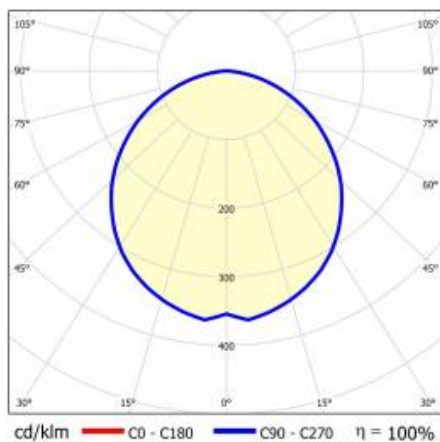

BARIS 52 LED N 4223MM 7200LM 840 IP44 I KL. PLX ANODA (63W)

SZCZEGÓŁOWA KARTA PRODUKTU

TABELA PARAMETRÓW TECHNICZNYCH

Indeks:	460555	Materiał klosza:	PC
EAN:	5905963460555	Rodzaj klosza:	OPAL
Moc znamionowa oprawy [W]:	63	Kolor klosza:	mleczny
Strumień świetlny oprawy [lm]:	7200	Materiał korpusu:	aluminium
Znamionowe napięcie zasilania [V]:	220 - 240	Kolor korpusu:	szary
Częstotliwość [Hz]:	50 - 60	Wymiary (W/S/G/Z) [mm]:	69/52/4223
Skuteczność świetlna oprawy [lm/W]:	114	Stopień szczelności:	IP44
Klasa energetyczna:	E	Odporność na uderzenia:	IK03
Klasa ochrony:	I	Waga netto [kg]:	6.330
Temperatura barwowa [K]:	4000	Bezpieczeństwo fotobiologiczne:	grupa ryzyka 1 (niskie ryzyko)
Wskaźnik oddawania barw (Ra):	>80	Gwarancja [lata]:	5
SDCM:	≤ 3	Certyfikat CE:	231/2023
Żywotność LED L70B50 [h]:	120 000	Certyfikat ENEC:	PL BBJ/006/2022/M1
Żywotność LED L80B20 [h]:	75 000	Atest PZH:	B-BK-60112-0357/2023
Żywotność LED L90B10 [h]:	36 000	Instrukcja:	Pobierz PDF
Współczynnik mocy:	0.97		

KRZYWA ŚWIATŁOŚCI