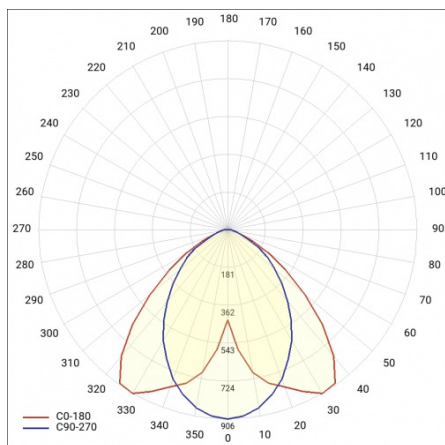

## TABELA PARAMETRÓW TECHNICZNYCH

Indeks:	460548	Materiał klosza:	PC
Moc znamionowa oprawy [W]:	61	Kolor korpusu:	szary
EAN:	5905963460548	Kolor klosza:	mleczny
Temperatura barwowa [K]:	4000	Materiał korpusu:	aluminium
Strumień świetlny oprawy [lm]:	7000	Wymiary (W/S/G/Z) [mm]:	69/52/4083
Rodzaj klosza:	OPAL	Stopień szczelności:	IP44
Znamionowe napięcie zasilania [V]:	220 - 240	Sposób montażu:	natynkowy
Częstotliwość [Hz]:	50 - 60	Odporność na uderzenia:	IK03
Skuteczność świetlna oprawy [lm/W]:	115	Waga netto [kg]:	6.120
Klasa energetyczna:	E	Bezpieczeństwo fotobiologiczne:	grupa ryzyka 1 (niskie ryzyko)
Klasa ochrony:	I	Gwarancja [lata]:	5
Wskaźnik oddawania barw (Ra):	>80	Certyfikat CE:	<a href="#">231/2023</a>
SDCM:	≤ 3	Certyfikat ENEC:	<a href="#">PL BBJ/006/2022/M1</a>
Żywotność LED L70B50 [h]:	120 000	Atest PZH:	<a href="#">B-BK-60112-0357/2023</a>
Żywotność LED L80B20 [h]:	75 000	Instrukcja:	<a href="#">Pobierz PDF</a>
Żywotność LED L90B10 [h]:	36 000	Plik LDT:	<a href="#">Pobierz</a>
Współczynnik mocy:	0.97		

## KRZYWA ŚWIATŁOŚCI