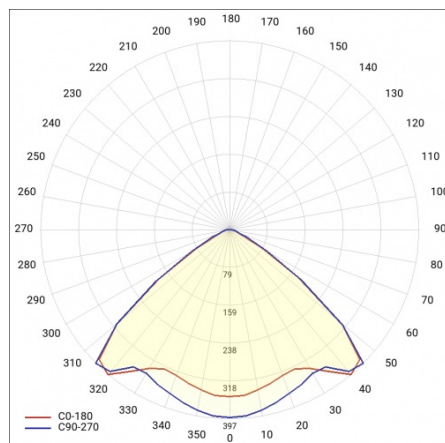

BARIS 52 LED N 3943MM 6800LM 840 IP44 I KL. PLX ANODA (59W)

SZCZEGÓŁOWA KARTA PRODUKTU

TABELA PARAMETRÓW TECHNICZNYCH

Indeks:	460531	Materiał klosza:	PC
Moc znamionowa oprawy [W]:	59	Kolor korpusu:	szary
EAN:	5905963460531	Kolor klosza:	mleczny
Temperatura barwowa [K]:	4000	Materiał korpusu:	aluminium
Strumień świetlny oprawy [lm]:	6800	Wymiary (W/S/G/Z) [mm]:	69/52/3943
Rodzaj klosza:	OPAL	Stopień szczelności:	IP44
Znamionowe napięcie zasilania [V]:	220 - 240	Sposób montażu:	natynkowy
Częstotliwość [Hz]:	50 - 60	Odporność na uderzenia:	IK03
Skuteczność świetlna oprawy [lm/W]:	115	Waga netto [kg]:	5.910
Klasa energetyczna:	D	Bezpieczeństwo fotobiologiczne:	grupa ryzyka 1 (niskie ryzyko)
Klasa ochrony:	I	Gwarancja [lata]:	5
Wskaźnik oddawania barw (Ra):	>80	Certyfikat CE:	231/2023
SDCM:	≤ 3	Certyfikat ENEC:	PL BBJ/006/2022/M1
Żywotność LED L70B50 [h]:	120 000	Atest PZH:	B-BK-60112-0357/2023
Żywotność LED L80B20 [h]:	75 000	Instrukcja:	Pobierz PDF
Żywotność LED L90B10 [h]:	36 000	Plik LDT:	Pobierz
Współczynnik mocy:	0.97		

KRZYWA ŚWIATŁOŚCI