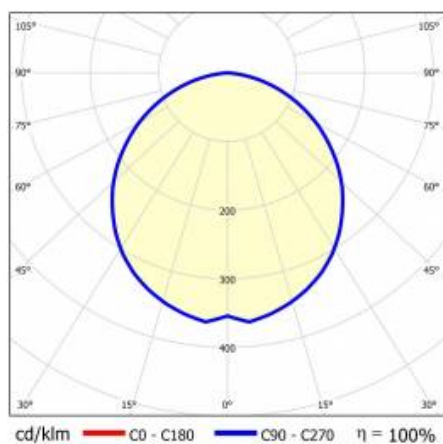

BARIS 52 LED N 3803MM 6600LM 840 IP44 I KL. PLX ANODA (57W)

SZCZEGÓŁOWA KARTA PRODUKTU

TABELA PARAMETRÓW TECHNICZNYCH

Indeks:	460524	Materiał klosza:	PC
EAN:	5905963460524	Rodzaj klosza:	OPAL
Moc znamionowa oprawy [W]:	57	Kolor klosza:	mleczny
Strumień świetlny oprawy [lm]:	6600	Materiał korpusu:	aluminium
Znamionowe napięcie zasilania [V]:	220 - 240	Kolor korpusu:	szary
Częstotliwość [Hz]:	50 - 60	Wymiary (W/S/G/Z) [mm]:	69/52/3803
Skuteczność świetlna oprawy [lm/W]:	116	Stopień szczelności:	IP44
Klasa energetyczna:	D	Odporność na uderzenia:	IK03
Klasa ochrony:	I	Waga netto [kg]:	5.700
Temperatura barwowa [K]:	4000	Bezpieczeństwo fotobiologiczne:	grupa ryzyka 1 (niskie ryzyko)
Wskaźnik oddawania barw (Ra):	>80	Gwarancja [lata]:	5
SDCM:	≤ 3	Certyfikat CE:	231/2023
Żywotność LED L70B50 [h]:	120 000	Certyfikat ENEC:	PL BBJ/006/2022/M1
Żywotność LED L80B20 [h]:	75 000	Atest PZH:	B-BK-60112-0357/2023
Żywotność LED L90B10 [h]:	36 000	Instrukcja:	Pobierz PDF
Współczynnik mocy:	0.97		

KRZYWA ŚWIATŁOŚCI