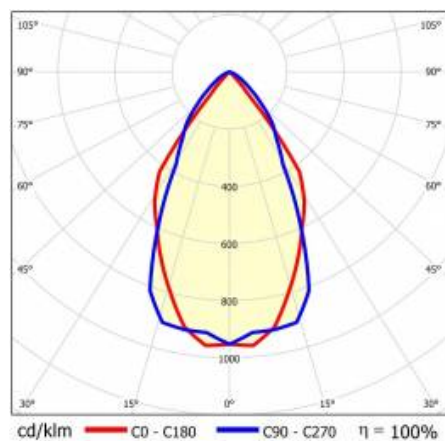

TABELA PARAMETRÓW TECHNICZNYCH

Indeks:	461187	Rodzaj klosza:	UGR
EAN:	5905963461187	Kolor klosza:	przezroczysty
Moc znamionowa oprawy [W]:	48	Optyka:	raster
Strumień świetlny oprawy [lm]:	6000	Materiał korpusu:	aluminium
Znamionowe napięcie zasilania [V]:	220 - 240	Kolor korpusu:	szary
Częstotliwość [Hz]:	50 - 60	Wymiary (W/S/G/Z) [mm]:	69/52/3803
Skuteczność świetlna oprawy [lm/W]:	125	Stopień szczelności:	IP44
Klasa energetyczna:	D	Odporność na uderzenia:	IK03
Klasa ochrony:	I	Waga netto [kg]:	7.230
Temperatura barwowa [K]:	4000	UGR (4H8H):	< 19
Wskaźnik oddawania barw (Ra):	>80	Bezpieczeństwo fotobiologiczne:	grupa ryzyka 1 (niskie ryzyko)
SDCM:	≤ 3	Gwarancja [lata]:	5
Żywotność LED L70B50 [h]:	120 000	Certyfikat CE:	232/2023
Żywotność LED L80B20 [h]:	75 000	Certyfikat ENEC:	PL BBJ/006/2022/M1
Żywotność LED L90B10 [h]:	36 000	Atest PZH:	B-BK-60112-0357/2023
Współczynnik mocy:	0.97	Instrukcja:	Pobierz PDF
Materiał klosza:	PC		

KRZYWA ŚWIATŁOŚCI