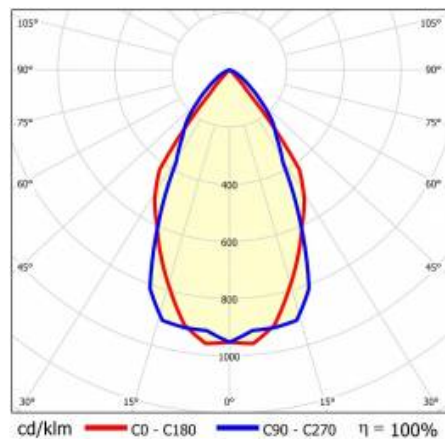

TABELA PARAMETRÓW TECHNICZNYCH

Indeks:	461170	Rodzaj klosza:	UGR
EAN:	5905963461170	Kolor klosza:	przezroczysty
Moc znamionowa oprawy [W]:	46	Optyka:	raster
Strumień świetlny oprawy [lm]:	5800	Materiał korpusu:	aluminium
Znamionowe napięcie zasilania [V]:	220 - 240	Kolor korpusu:	szary
Częstotliwość [Hz]:	50 - 60	Wymiary (W/S/G/Z) [mm]:	69/52/3663
Skuteczność świetlna oprawy [lm/W]:	126	Stopień szczelności:	IP44
Klasa energetyczna:	D	Odporność na uderzenia:	IK03
Klasa ochrony:	I	Waga netto [kg]:	6.960
Temperatura barwowa [K]:	4000	UGR (4H8H):	< 19
Wskaźnik oddawania barw (Ra):	>80	Bezpieczeństwo fotobiologiczne:	grupa ryzyka 1 (niskie ryzyko)
SDCM:	≤ 3	Gwarancja [lata]:	5
Żywotność LED L70B50 [h]:	120 000	Certyfikat CE:	232/2023
Żywotność LED L80B20 [h]:	75 000	Certyfikat ENEC:	PL BBJ/006/2022/M1
Żywotność LED L90B10 [h]:	36 000	Atest PZH:	B-BK-60112-0357/2023
Współczynnik mocy:	0.97	Instrukcja:	Pobierz PDF
Materiał klosza:	PC		

KRZYWA ŚWIATŁOŚCI