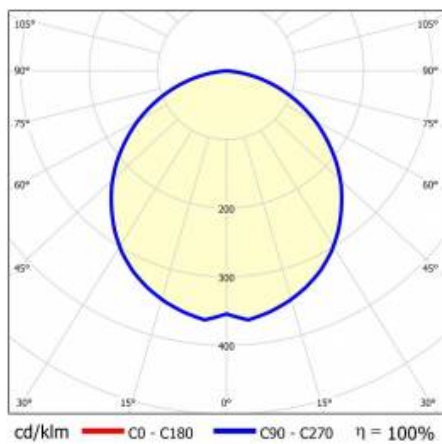

BARIS 52 LED N 3383MM 5700LM 840 IP44 I KL. PLX ANODA (48W)

SZCZEGÓŁOWA KARTA PRODUKTU

TABELA PARAMETRÓW TECHNICZNYCH

Indeks:	460494	Materiał klosza:	PC
EAN:	5905963460494	Rodzaj klosza:	OPAL
Moc znamionowa oprawy [W]:	48	Kolor klosza:	mleczny
Strumień świetlny oprawy [lm]:	5700	Materiał korpusu:	aluminium
Znamionowe napięcie zasilania [V]:	220 - 240	Kolor korpusu:	szary
Częstotliwość [Hz]:	50 - 60	Wymiary (W/S/G/Z) [mm]:	69/52/3383
Skuteczność świetlna oprawy [lm/W]:	119	Stopień szczelności:	IP44
Klasa energetyczna:	D	Odporność na uderzenia:	IK03
Klasa ochrony:	I	Waga netto [kg]:	5.070
Temperatura barwowa [K]:	4000	Bezpieczeństwo fotobiologiczne:	grupa ryzyka 1 (niskie ryzyko)
Wskaźnik oddawania barw (Ra):	>80	Gwarancja [lata]:	5
SDCM:	≤ 3	Certyfikat CE:	231/2023
Żywotność LED L70B50 [h]:	120 000	Certyfikat ENEC:	PL BBJ/006/2022/M1
Żywotność LED L80B20 [h]:	75 000	Atest PZH:	B-BK-60112-0357/2023
Żywotność LED L90B10 [h]:	36 000	Instrukcja:	Pobierz PDF
Współczynnik mocy:	0.97		

KRZYWA ŚWIATŁOŚCI