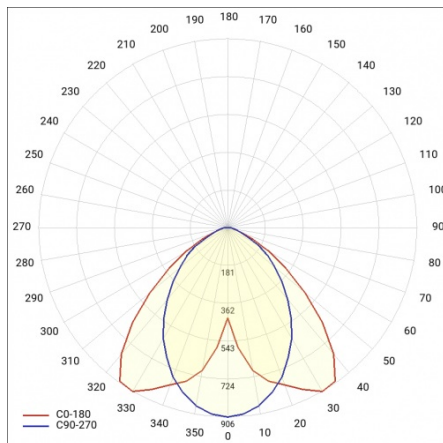

BARIS 52 LED N 3383MM 5700LM 840 IP44 I KL. PLX ANODA (48W)

SZCZEGÓŁOWA KARTA PRODUKTU

TABELA PARAMETRÓW TECHNICZNYCH

Indeks:	460494	Materiał klosza:	PC
Moc znamionowa oprawy [W]:	48	Kolor korpusu:	szary
EAN:	5905963460494	Kolor klosza:	mleczny
Temperatura barwowa [K]:	4000	Materiał korpusu:	aluminium
Strumień świetlny oprawy [lm]:	5700	Wymiary (W/S/G/Z) [mm]:	69/52/3383
Rodzaj klosza:	OPAL	Stopień szczelności:	IP44
Znamionowe napięcie zasilania [V]:	220 - 240	Sposób montażu:	natynkowy
Częstotliwość [Hz]:	50 - 60	Odporność na uderzenia:	IK03
Skuteczność świetlna oprawy [lm/W]:	119	Waga netto [kg]:	5.070
Klasa energetyczna:	D	Bezpieczeństwo fotobiologiczne:	grupa ryzyka 1 (niskie ryzyko)
Klasa ochrony:	I	Gwarancja [lata]:	5
Wskaźnik oddawania barw (Ra):	>80	Certyfikat CE:	231/2023
SDCM:	≤ 3	Certyfikat ENEC:	PL BBJ/006/2022/M1
Żywotność LED L70B50 [h]:	120 000	Atest PZH:	B-BK-60112-0357/2023
Żywotność LED L80B20 [h]:	75 000	Instrukcja:	Pobierz PDF
Żywotność LED L90B10 [h]:	36 000	Plik LDT:	Pobierz
Współczynnik mocy:	0.97		

KRZYWA ŚWIATŁOŚCI