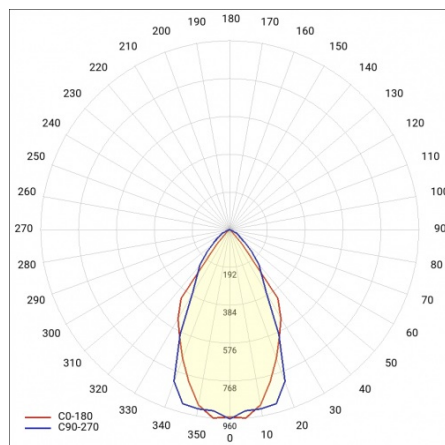

BARIS 52 LED N 3383MM 5400LM 840 IP44 I KL. UGR ANODA (42W)

SZCZEGÓŁOWA KARTA PRODUKTU

TABELA PARAMETRÓW TECHNICZNYCH

Indeks:	461156	Kolor korpusu:	szary
Moc znamionowa oprawy [W]:	42	Kolor klosza:	przeźroczysty
EAN:	5905963461156	Optyka:	raster
Temperatura barwowa [K]:	4000	Materiał korpusu:	aluminium
Strumień świetlny oprawy [lm]:	5400	Wymiary (W/S/G/Z) [mm]:	69/52/3383
Rodzaj klosza:	UGR	Stopień szczelności:	IP44
Znamionowe napięcie zasilania [V]:	220 - 240	Sposób montażu:	natynkowy
Częstotliwość [Hz]:	50 - 60	Odporność na uderzenia:	IK03
Skuteczność świetlna oprawy [lm/W]:	129	Waga netto [kg]:	6.430
Klasa energetyczna:	D	UGR (4H8H):	< 19
Klasa ochrony:	I	Bezpieczeństwo fotobiologiczne:	grupa ryzyka 1 (niskie ryzyko)
Wskaźnik oddawania barw (Ra):	>80	Gwarancja [lata]:	5
SDCM:	≤ 3	Certyfikat CE:	232/2023
Żywotność LED L70B50 [h]:	120 000	Certyfikat ENEC:	PL BBJ/006/2022/M1
Żywotność LED L80B20 [h]:	75 000	Atest PZH:	B-BK-60112-0357/2023
Żywotność LED L90B10 [h]:	36 000	Instrukcja:	Pobierz PDF
Współczynnik mocy:	0.97	Plik LDT:	Pobierz
Materiał klosza:	PC		

KRZYWA ŚWIATŁOŚCI