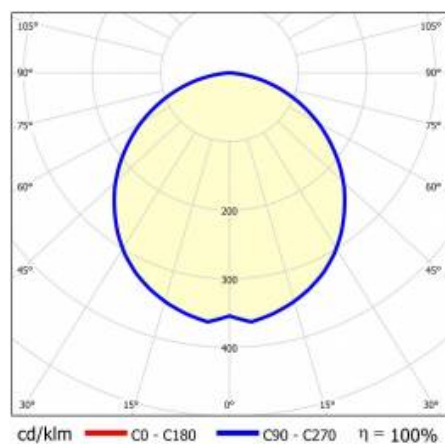

TABELA PARAMETRÓW TECHNICZNYCH

Indeks:	460470	Materiał klosza:	PC
EAN:	5905963460470	Rodzaj klosza:	OPAL
Moc znamionowa oprawy [W]:	46	Kolor klosza:	mleczny
Strumień świetlny oprawy [lm]:	5400	Materiał korpusu:	aluminium
Znamionowe napięcie zasilania [V]:	220 - 240	Kolor korpusu:	szary
Częstotliwość [Hz]:	50 - 60	Wymiary (W/S/G/Z) [mm]:	69/52/3103
Skuteczność świetlna oprawy [lm/W]:	118	Stopień szczelności:	IP44
Klasa energetyczna:	D	Odporność na uderzenia:	IK03
Klasa ochrony:	I	Waga netto [kg]:	4.650
Temperatura barwowa [K]:	4000	Bezpieczeństwo fotobiologiczne:	grupa ryzyka 1 (niskie ryzyko)
Wskaźnik oddawania barw (Ra):	>80	Gwarancja [lata]:	5
SDCM:	≤ 3	Certyfikat CE:	231/2023
Żywotność LED L70B50 [h]:	120 000	Certyfikat ENEC:	PL BBJ/006/2022/M1
Żywotność LED L80B20 [h]:	75 000	Atest PZH:	B-BK-60112-0357/2023
Żywotność LED L90B10 [h]:	36 000	Instrukcja:	Pobierz PDF
Współczynnik mocy:	0.97		

KRZYWA ŚWIATŁOŚCI