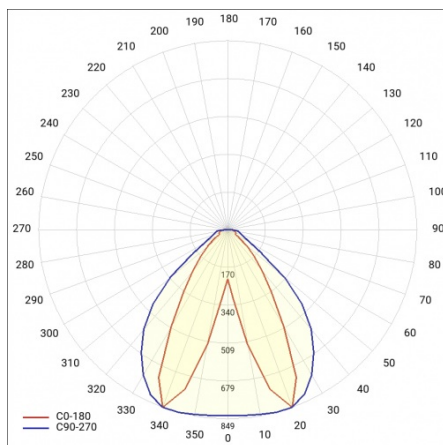

BARIS 52 LED N 3103MM 5400LM 840 IP44 I KL. PLX ANODA (46W)

SZCZEGÓŁOWA KARTA PRODUKTU

TABELA PARAMETRÓW TECHNICZNYCH

Indeks:	460470	Materiał klosza:	PC
Moc znamionowa oprawy [W]:	46	Kolor korpusu:	szary
EAN:	5905963460470	Kolor klosza:	mleczny
Temperatura barwowa [K]:	4000	Materiał korpusu:	aluminium
Strumień świetlny oprawy [lm]:	5400	Wymiary (W/S/G/Z) [mm]:	69/52/3103
Rodzaj klosza:	OPAL	Stopień szczelności:	IP44
Znamionowe napięcie zasilania [V]:	220 - 240	Sposób montażu:	natynkowy
Częstotliwość [Hz]:	50 - 60	Odporność na uderzenia:	IK03
Skuteczność świetlna oprawy [lm/W]:	118	Waga netto [kg]:	4.650
Klasa energetyczna:	D	Bezpieczeństwo fotobiologiczne:	grupa ryzyka 1 (niskie ryzyko)
Klasa ochrony:	I	Gwarancja [lata]:	5
Wskaźnik oddawania barw (Ra):	>80	Certyfikat CE:	231/2023
SDCM:	≤ 3	Certyfikat ENEC:	PL BBJ/006/2022/M1
Żywotność LED L70B50 [h]:	120 000	Atest PZH:	B-BK-60112-0357/2023
Żywotność LED L80B20 [h]:	75 000	Instrukcja:	Pobierz PDF
Żywotność LED L90B10 [h]:	36 000	Plik LDT:	Pobierz
Współczynnik mocy:	0.97		

KRZYWA ŚWIATŁOŚCI