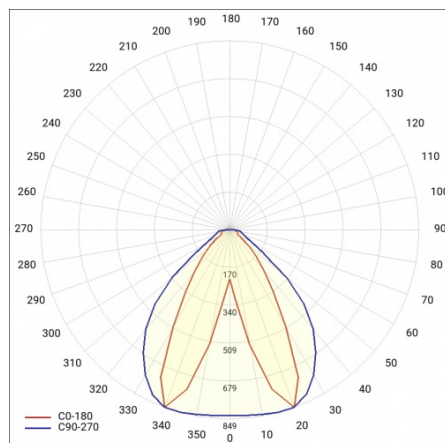

BARIS 52 LED N 3103MM 5400LM 840 IP44 I KL. PLX ANODA (46W)

SZCZEGÓŁOWA KARTA PRODUKTU

TABELA PARAMETRÓW TECHNICZNYCH

Indeks:	460470	Materiał klosza:	PC
Moc znamionowa oprawy [W]:	46	Kolor korpusu:	szary
EAN:	5905963460470	Kolor klosza:	mleczny
Temperatura barwowa [K]:	4000	Materiał korpusu:	aluminium
Strumień świetlny oprawy [lm]:	5400	Wymiary (W/S/G/Z) [mm]:	69/52/3103
Rodzaj klosza:	OPAL	Stopień szczelności:	IP44
Znamionowe napięcie zasilania [V]:	220 - 240	Sposób montażu:	natynkowy
Częstotliwość [Hz]:	50 - 60	Odporność na uderzenia:	IK03
Skuteczność świetlna oprawy [lm/W]:	118	Waga netto [kg]:	4.650
Klasa energetyczna:	D	Bezpieczeństwo fotobiologiczne:	grupa ryzyka 1 (niskie ryzyko)
Klasa ochrony:	I	Gwarancja [lata]:	5
Wskaźnik oddawania barw (Ra):	>80	Certyfikat CE:	231/2023
SDCM:	≤ 3	Certyfikat ENEC:	PL BBJ/006/2022/M1
Żywotność LED L70B50 [h]:	120 000	Atest PZH:	B-BK-60112-0357/2023
Żywotność LED L80B20 [h]:	75 000	Instrukcja:	Pobierz PDF
Żywotność LED L90B10 [h]:	36 000	Plik LDT:	Pobierz
Współczynnik mocy:	0.97		

KRZYWA ŚWIATŁOŚCI