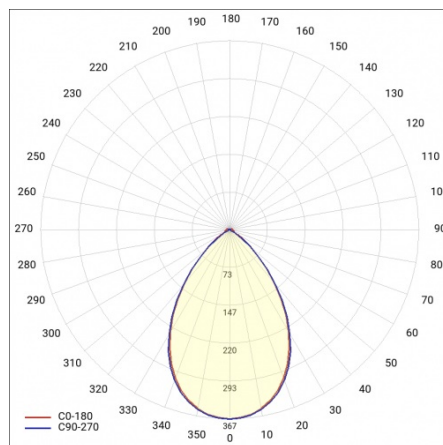

BARIS 52 LED N 2963MM 5100LM 840 IP44 I KL. PLX ANODA (44W)

SZCZEGÓŁOWA KARTA PRODUKTU

TABELA PARAMETRÓW TECHNICZNYCH

Indeks:	460463	Materiał klosza:	PC
Moc znamionowa oprawy [W]:	44	Kolor korpusu:	szary
EAN:	5905963460463	Kolor klosza:	mleczny
Temperatura barwowa [K]:	4000	Materiał korpusu:	aluminium
Strumień świetlny oprawy [lm]:	5100	Wymiary (W/S/G/Z) [mm]:	69/52/2963
Rodzaj klosza:	OPAL	Stopień szczelności:	IP44
Znamionowe napięcie zasilania [V]:	220 - 240	Sposób montażu:	natynkowy
Częstotliwość [Hz]:	50 - 60	Odporność na uderzenia:	IK03
Skuteczność świetlna oprawy [lm/W]:	116	Waga netto [kg]:	4.440
Klasa energetyczna:	D	Bezpieczeństwo fotobiologiczne:	grupa ryzyka 1 (niskie ryzyko)
Klasa ochrony:	I	Gwarancja [lata]:	5
Wskaźnik oddawania barw (Ra):	>80	Certyfikat CE:	231/2023
SDCM:	≤ 3	Certyfikat ENEC:	PL BBJ/006/2022/M1
Żywotność LED L70B50 [h]:	120 000	Atest PZH:	B-BK-60112-0357/2023
Żywotność LED L80B20 [h]:	75 000	Instrukcja:	Pobierz PDF
Żywotność LED L90B10 [h]:	36 000	Plik LDT:	Pobierz
Współczynnik mocy:	0.97		

KRZYWA ŚWIATŁOŚCI