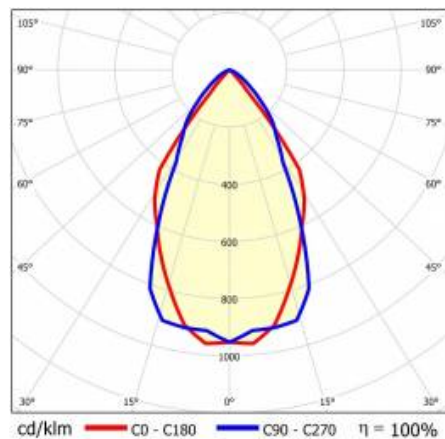

BARIS 52 LED N 2963MM 4800LM 840 IP44 I KL. UGR ANODA (38W)

SZCZEGÓŁOWA KARTA PRODUKTU

TABELA PARAMETRÓW TECHNICZNYCH

Indeks:	461125
EAN:	5905963461125
Moc znamionowa oprawy [W]:	38
Strumień świetlny oprawy [lm]:	4800
Znamionowe napięcie zasilania [V]:	220 - 240
Częstotliwość [Hz]:	50 - 60
Skuteczność świetlna oprawy [lm/W]:	126
Klasa energetyczna:	D
Klasa ochrony:	I
Temperatura barwowa [K]:	4000
Wskaźnik oddawania barw (Ra):	>80
SDCM:	≤ 3
Żywotność LED L70B50 [h]:	120 000
Żywotność LED L80B20 [h]:	75 000
Żywotność LED L90B10 [h]:	36 000
Współczynnik mocy:	0.97
Materiał klosza:	PC

Rodzaj klosza:	UGR
Kolor klosza:	przezroczysty
Optyka:	raster
Materiał korpusu:	aluminium
Kolor korpusu:	szary
Wymiary (W/S/G/Z) [mm]:	69/52/2963
Stopień szczelności:	IP44
Odporność na uderzenia:	IK03
Waga netto [kg]:	5.630
UGR (4H8H):	< 19
Bezpieczeństwo fotobiologiczne:	grupa ryzyka 1 (niskie ryzyko)
Gwarancja [lata]:	5
Certyfikat CE:	232/2023
Certyfikat ENEC:	PL BBJ/006/2022/M1
Atest PZH:	B-BK-60112-0357/2023
Instrukcja:	Pobierz PDF

KRZYWA ŚWIATŁOŚCI