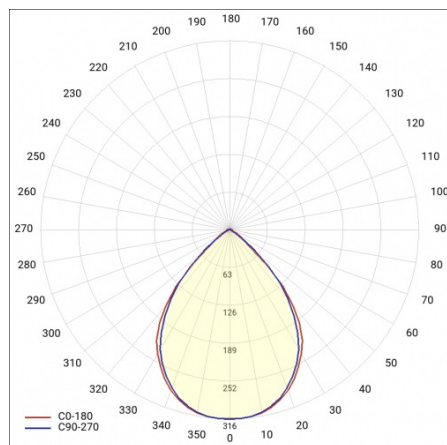

BARIS 52 LED N 2823MM 4800LM 840 IP44 I KL. PLX ANODA (42W)

SZCZEGÓŁOWA KARTA PRODUKTU

TABELA PARAMETRÓW TECHNICZNYCH

Indeks:	460456	Materiał klosza:	PC
Moc znamionowa oprawy [W]:	42	Kolor korpusu:	szary
EAN:	5905963460456	Kolor klosza:	mleczny
Temperatura barwowa [K]:	4000	Materiał korpusu:	aluminium
Strumień świetlny oprawy [lm]:	4800	Wymiary (W/S/G/Z) [mm]:	69/52/2823
Rodzaj klosza:	OPAL	Stopień szczelności:	IP44
Znamionowe napięcie zasilania [V]:	220 - 240	Sposób montażu:	natynkowy
Częstotliwość [Hz]:	50 - 60	Odporność na uderzenia:	IK03
Skuteczność świetlna oprawy [lm/W]:	115	Waga netto [kg]:	4.230
Klasa energetyczna:	E	Bezpieczeństwo fotobiologiczne:	grupa ryzyka 1 (niskie ryzyko)
Klasa ochrony:	I	Gwarancja [lata]:	5
Wskaźnik oddawania barw (Ra):	>80	Certyfikat CE:	231/2023
SDCM:	≤ 3	Certyfikat ENEC:	PL BBJ/006/2022/M1
Żywotność LED L70B50 [h]:	120 000	Atest PZH:	B-BK-60112-0357/2023
Żywotność LED L80B20 [h]:	75 000	Instrukcja:	Pobierz PDF
Żywotność LED L90B10 [h]:	36 000	Plik LDT:	Pobierz
Współczynnik mocy:	0.97		

KRZYWA ŚWIATŁOŚCI