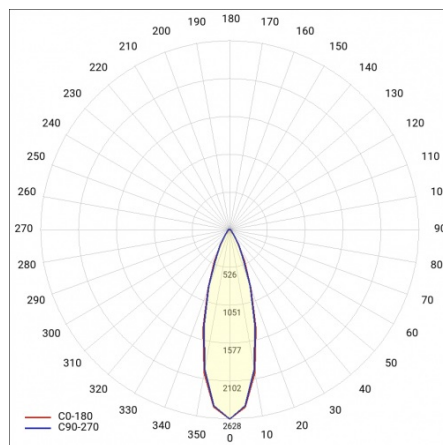

## TABELA PARAMETRÓW TECHNICZNYCH

Indeks:	460449	Materiał klosza:	PC
Moc znamionowa oprawy [W]:	39	Kolor korpusu:	szary
EAN:	5905963460449	Kolor klosza:	mleczny
Temperatura barwowa [K]:	4000	Materiał korpusu:	aluminium
Strumień świetlny oprawy [lm]:	4600	Wymiary (W/S/G/Z) [mm]:	69/52/2683
Rodzaj klosza:	OPAL	Stopień szczelności:	IP44
Znamionowe napięcie zasilania [V]:	220 - 240	Sposób montażu:	natynkowy
Częstotliwość [Hz]:	50 - 60	Odporność na uderzenia:	IK03
Skuteczność świetlna oprawy [lm/W]:	118	Waga netto [kg]:	4.020
Klasa energetyczna:	D	Bezpieczeństwo fotobiologiczne:	grupa ryzyka 1 (niskie ryzyko)
Klasa ochrony:	I	Gwarancja [lata]:	5
Wskaźnik oddawania barw (Ra):	>80	Certyfikat CE:	<a href="#">231/2023</a>
SDCM:	≤ 3	Certyfikat ENEC:	<a href="#">PL BBJ/006/2022/M1</a>
Żywotność LED L70B50 [h]:	120 000	Atest PZH:	<a href="#">B-BK-60112-0357/2023</a>
Żywotność LED L80B20 [h]:	75 000	Instrukcja:	<a href="#">Pobierz PDF</a>
Żywotność LED L90B10 [h]:	36 000	Plik LDT:	<a href="#">Pobierz</a>
Współczynnik mocy:	0.97		

## KRZYWA ŚWIATŁOŚCI