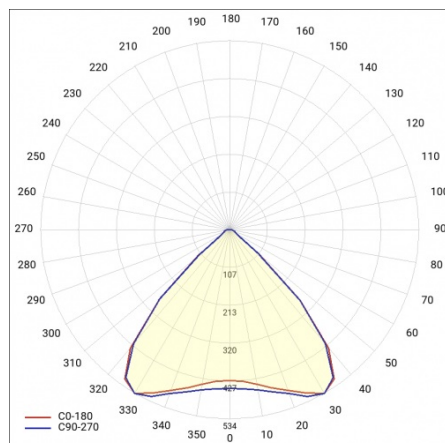

BARIS 52 LED N 2543MM 4400LM 840 IP44 I KL. PLX ANODA (38W)

SZCZEGÓŁOWA KARTA PRODUKTU

TABELA PARAMETRÓW TECHNICZNYCH

Indeks:	460432	Materiał klosza:	PC
Moc znamionowa oprawy [W]:	38	Kolor korpusu:	szary
EAN:	5905963460432	Kolor klosza:	mleczny
Temperatura barwowa [K]:	4000	Materiał korpusu:	aluminium
Strumień świetlny oprawy [lm]:	4400	Wymiary (W/S/G/Z) [mm]:	69/52/2543
Rodzaj klosza:	OPAL	Stopień szczelności:	IP44
Znamionowe napięcie zasilania [V]:	220 - 240	Sposób montażu:	natynkowy
Częstotliwość [Hz]:	50 - 60	Odporność na uderzenia:	IK03
Skuteczność świetlna oprawy [lm/W]:	116	Waga netto [kg]:	3.810
Klasa energetyczna:	D	Bezpieczeństwo fotobiologiczne:	grupa ryzyka 1 (niskie ryzyko)
Klasa ochrony:	I	Gwarancja [lata]:	5
Wskaźnik oddawania barw (Ra):	>80	Certyfikat CE:	231/2023
SDCM:	≤ 3	Certyfikat ENEC:	PL BBJ/006/2022/M1
Żywotność LED L70B50 [h]:	120 000	Atest PZH:	B-BK-60112-0357/2023
Żywotność LED L80B20 [h]:	75 000	Instrukcja:	Pobierz PDF
Żywotność LED L90B10 [h]:	36 000	Plik LDT:	Pobierz
Współczynnik mocy:	0.97		

KRZYWA ŚWIATŁOŚCI