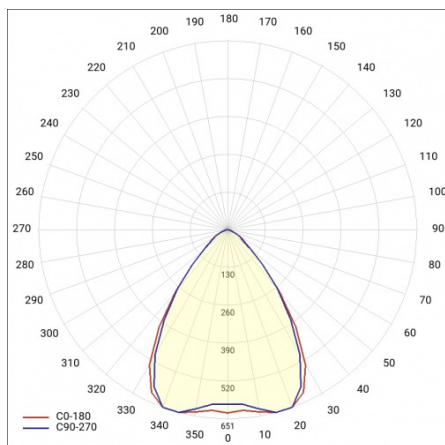

BARIS 52 LED N 2403MM 4100LM 840 IP44 I KL. PLX ANODA (35W)

SZCZEGÓŁOWA KARTA PRODUKTU

TABELA PARAMETRÓW TECHNICZNYCH

Indeks:	460425	Materiał klosza:	PC
Moc znamionowa oprawy [W]:	35	Kolor korpusu:	szary
EAN:	5905963460425	Kolor klosza:	mleczny
Temperatura barwowa [K]:	4000	Materiał korpusu:	aluminium
Strumień świetlny oprawy [lm]:	4100	Wymiary (W/S/G/Z) [mm]:	69/52/2403
Rodzaj klosza:	OPAL	Stopień szczelności:	IP44
Znamionowe napięcie zasilania [V]:	220 - 240	Sposób montażu:	natynkowy
Częstotliwość [Hz]:	50 - 60	Odporność na uderzenia:	IK03
Skuteczność świetlna oprawy [lm/W]:	118	Waga netto [kg]:	3.600
Klasa energetyczna:	D	Bezpieczeństwo fotobiologiczne:	grupa ryzyka 1 (niskie ryzyko)
Klasa ochrony:	I	Gwarancja [lata]:	5
Wskaźnik oddawania barw (Ra):	>80	Certyfikat CE:	231/2023
SDCM:	≤ 3	Certyfikat ENEC:	PL BBJ/006/2022/M1
Żywotność LED L70B50 [h]:	120 000	Atest PZH:	B-BK-60112-0357/2023
Żywotność LED L80B20 [h]:	75 000	Instrukcja:	Pobierz PDF
Żywotność LED L90B10 [h]:	36 000	Plik LDT:	Pobierz
Współczynnik mocy:	0.97		

KRZYWA ŚWIATŁOŚCI