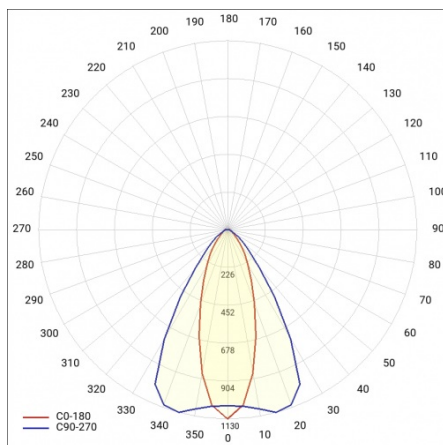

BARIS 52 LED N 2263MM 3800LM 840 IP44 I KL. PLX ANODA (32W)

SZCZEGÓŁOWA KARTA PRODUKTU

TABELA PARAMETRÓW TECHNICZNYCH

Indeks:	460418	Materiał klosza:	PC
Moc znamionowa oprawy [W]:	32	Kolor korpusu:	szary
EAN:	5905963460418	Kolor klosza:	mleczny
Temperatura barwowa [K]:	4000	Materiał korpusu:	aluminium
Strumień świetlny oprawy [lm]:	3800	Wymiary (W/S/G/Z) [mm]:	69/52/2263
Rodzaj klosza:	OPAL	Stopień szczelności:	IP44
Znamionowe napięcie zasilania [V]:	220 - 240	Sposób montażu:	natynkowy
Częstotliwość [Hz]:	50 - 60	Odporność na uderzenia:	IK03
Skuteczność świetlna oprawy [lm/W]:	119	Waga netto [kg]:	3.390
Klasa energetyczna:	D	Bezpieczeństwo fotobiologiczne:	grupa ryzyka 1 (niskie ryzyko)
Klasa ochrony:	I	Gwarancja [lata]:	5
Wskaźnik oddawania barw (Ra):	>80	Certyfikat CE:	231/2023
SDCM:	≤ 3	Certyfikat ENEC:	PL BBJ/006/2022/M1
Żywotność LED L70B50 [h]:	120 000	Atest PZH:	B-BK-60112-0357/2023
Żywotność LED L80B20 [h]:	75 000	Instrukcja:	Pobierz PDF
Żywotność LED L90B10 [h]:	36 000	Plik LDT:	Pobierz
Współczynnik mocy:	0.97		

KRZYWA ŚWIATŁOŚCI