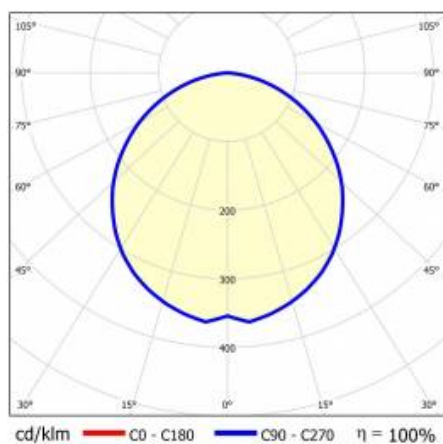

BARIS 52 LED N 2123MM 3700LM 840 IP44 I KL. PLX ANODA (31W)

SZCZEGÓŁOWA KARTA PRODUKTU

TABELA PARAMETRÓW TECHNICZNYCH

Indeks:	460401	Materiał klosza:	PC
EAN:	5905963460401	Rodzaj klosza:	OPAL
Moc znamionowa oprawy [W]:	31	Kolor klosza:	mleczny
Strumień świetlny oprawy [lm]:	3700	Materiał korpusu:	aluminium
Znamionowe napięcie zasilania [V]:	220 - 240	Kolor korpusu:	szary
Częstotliwość [Hz]:	50 - 60	Wymiary (W/S/G/Z) [mm]:	69/52/2123
Skuteczność świetlna oprawy [lm/W]:	120	Stopień szczelności:	IP44
Klasa energetyczna:	D	Odporność na uderzenia:	IK03
Klasa ochrony:	I	Waga netto [kg]:	3.180
Temperatura barwowa [K]:	4000	Bezpieczeństwo fotobiologiczne:	grupa ryzyka 1 (niskie ryzyko)
Wskaźnik oddawania barw (Ra):	>80	Gwarancja [lata]:	5
SDCM:	≤ 3	Certyfikat CE:	231/2023
Żywotność LED L70B50 [h]:	120 000	Certyfikat ENEC:	PL BBJ/006/2022/M1
Żywotność LED L80B20 [h]:	75 000	Atest PZH:	B-BK-60112-0357/2023
Żywotność LED L90B10 [h]:	36 000	Instrukcja:	Pobierz PDF
Współczynnik mocy:	0.97		

KRZYWA ŚWIATŁOŚCI