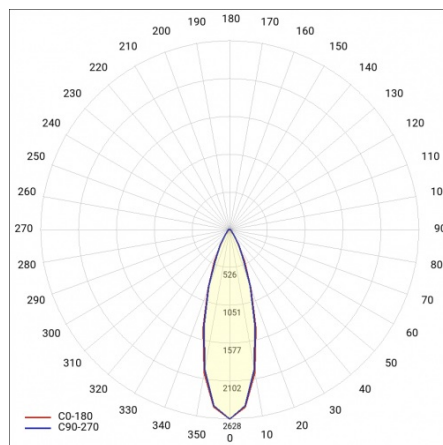

BARIS 52 LED N 2123MM 3700LM 840 IP44 I KL. PLX ANODA (31W)

SZCZEGÓŁOWA KARTA PRODUKTU

TABELA PARAMETRÓW TECHNICZNYCH

Indeks:	460401	Materiał klosza:	PC
Moc znamionowa oprawy [W]:	31	Kolor korpusu:	szary
EAN:	5905963460401	Kolor klosza:	mleczny
Temperatura barwowa [K]:	4000	Materiał korpusu:	aluminium
Strumień świetlny oprawy [lm]:	3700	Wymiary (W/S/G/Z) [mm]:	69/52/2123
Rodzaj klosza:	OPAL	Stopień szczelności:	IP44
Znamionowe napięcie zasilania [V]:	220 - 240	Sposób montażu:	natynkowy
Częstotliwość [Hz]:	50 - 60	Odporność na uderzenia:	IK03
Skuteczność świetlna oprawy [lm/W]:	120	Waga netto [kg]:	3.180
Klasa energetyczna:	D	Bezpieczeństwo fotobiologiczne:	grupa ryzyka 1 (niskie ryzyko)
Klasa ochrony:	I	Gwarancja [lata]:	5
Wskaźnik oddawania barw (Ra):	>80	Certyfikat CE:	231/2023
SDCM:	≤ 3	Certyfikat ENEC:	PL BBJ/006/2022/M1
Żywotność LED L70B50 [h]:	120 000	Atest PZH:	B-BK-60112-0357/2023
Żywotność LED L80B20 [h]:	75 000	Instrukcja:	Pobierz PDF
Żywotność LED L90B10 [h]:	36 000	Plik LDT:	Pobierz
Współczynnik mocy:	0.97		

KRZYWA ŚWIATŁOŚCI