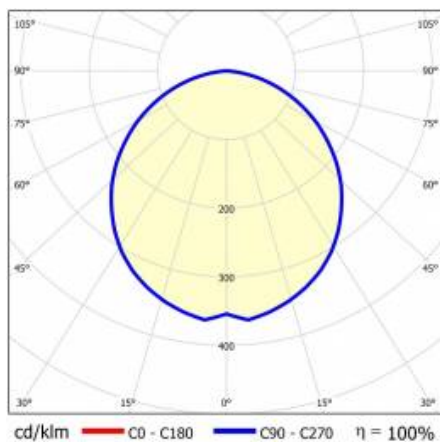

BARIS 52 LED N 2123MM 3700LM 840 IP44 I KL. PLX ANODA (31W)

SZCZEGÓŁOWA KARTA PRODUKTU

TABELA PARAMETRÓW TECHNICZNYCH

Indeks:	460401	Materiał klosza:	PC
EAN:	5905963460401	Rodzaj klosza:	OPAL
Moc znamionowa oprawy [W]:	31	Kolor klosza:	mleczny
Strumień świetlny oprawy [lm]:	3700	Materiał korpusu:	aluminium
Znamionowe napięcie zasilania [V]:	220 - 240	Kolor korpusu:	szary
Częstotliwość [Hz]:	50 - 60	Wymiary (W/S/G/Z) [mm]:	69/52/2123
Skuteczność świetlna oprawy [lm/W]:	120	Stopień szczelności:	IP44
Klasa energetyczna:	D	Odporność na uderzenia:	IK03
Klasa ochrony:	I	Waga netto [kg]:	3.180
Temperatura barwowa [K]:	4000	Bezpieczeństwo fotobiologiczne:	grupa ryzyka 1 (niskie ryzyko)
Wskaźnik oddawania barw (Ra):	>80	Gwarancja [lata]:	5
SDCM:	≤ 3	Certyfikat CE:	231/2023
Żywotność LED L70B50 [h]:	120 000	Certyfikat ENEC:	PL BBJ/006/2022/M1
Żywotność LED L80B20 [h]:	75 000	Atest PZH:	B-BK-60112-0357/2023
Żywotność LED L90B10 [h]:	36 000	Instrukcja:	Pobierz PDF
Współczynnik mocy:	0.97		

KRZYWA ŚWIATŁOŚCI